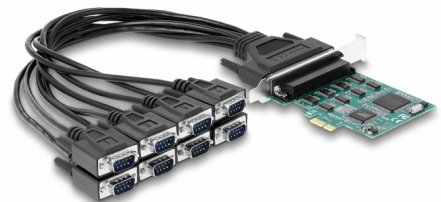

Delock PCI Express x1-kort till 8 x Seriell RS-232

Beskrivning

PCI Express-kortet från Delock utökar en PC med åtta externa seriella RS-232-anslutningar. Olika enheter, t.ex. scanner, protokollomvandlare, IoT-enheter, etc., kan anslutas till det här kortet.

Utkabel för fläkt

Den ca 45 cm långa utkabeln för fläkten erbjuder en hög grad av flexibilitet vid de åtta RS-232-portarna och förenklar hanteringen av datorer, maskiner, hjälpmedel, m.fl.

0°C +70°C

Artikelnummer 90411

EAN: 4043619904112

Ursprungsland: China

Paket: Retail Box

Specifikationer

- Anslutning:
 - extern:
 - 1 x DB62 hona
 - anslutningskabel: DB62 hane > 8 x seriell RS-232 DB9 hane
 - intern:
 - 1 x PCI Express x1, V1.1
- Kringkretsar: SystemBase 16C1058PCI
- Kompatibel med 16C550 UART
- Dataöverföringshastighet upp till 921,6 Kbps
- FIFO: 8 x 256 byte
- Databitar: 5, 6, 7, 8
- Stoppbitar: 1, 1,5, 2
- Paritet: jämn, udda, ingen, märke, mellanrum
- Flödeskontroll: ingen, hårdvara RTS / CTS, mjukvara XON / XOFF
- Driftstemperatur: 0 °C ~ 70 °C
- Kabellängd inkl. kontakter: ca. 45 cm
- Mått (LxBxH): ca 93 x 78 x 12 mm

Extern:	8 x Serial RS-232 DB9 Plug 1 x Sub-D 62 Pin
Intern:	1 x PCI Express x1, V1.1

Technical characteristics

Kringkretsar:	SystemBase 16C1058PCI
Dataöverföringshastighet:	up to 921.6 Kbps bis zu 8 x 230,4 kbps
FIFO:	8 x 256 Byte
Driftstemperatur:	0 °C ~ 70 °C
Signal transmission:	TxD, RxD, RTS, CTS, DTR, DSR, DCD, RI, GND
Data transmission:	asynchronous Bi-directional full duplex
UART:	16C550
Support:	Modbus
Data bits:	5, 6, 7, 8