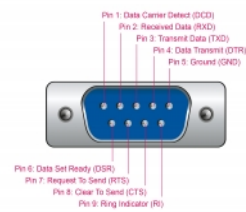

- Windows 7/7-64/8.1/8.1-64/10/10-64
- PC med en ledig PCI Express-plats

Paketets innehåll

- PCI Express-kort
- 1 seriell anslutningskabel
- CD-skiva med drivrutiner
- Bruksanvisning

Bilder