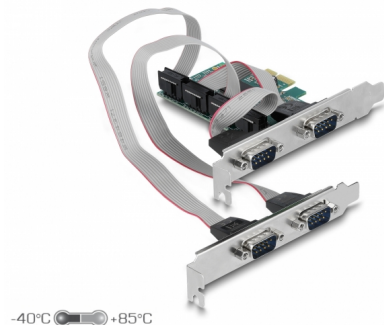

Delock PCI Express x1-kort till 4 x Seriell RS-232

Beskrivning

PCI Express-kortet från Delock utökar en PC med fyra externa seriella RS-232-anslutningar. Olika enheter, t.ex. scanner, protokollomvandlare, IoT-enheter, etc., kan anslutas till det här kortet.

Formfaktor med låg profil

Genom att använda det medföljande fästet med låg profil, kan PCI Express-kortet även monteras till en minidator.

Artikelnummer 90410

EAN: 4043619904105

Ursprungsland: China

Paket: Retail Box

Specifikationer

- Anslutning:
 - extern:
 - 2 x seriell RS-232 DB9 hane
 - 2 x seriell RS-232 DB9 hane (separat bakfäste)
 - intern:
 - 1 x PCI Express x1, V1.1
- Kringkretsar: WCH CH384L
- Kompatibel med UART 16C550, 16C552, 16C554
- Dataöverföringshastighet upp till 115,2 Kbps
- FIFO: 256 byte
- Databitar: 5, 6, 7, 8
- Stoppbitar: 1, 2
- Paritet: jämn, udda, ingen, märke, mellanrum
- Flödeskontroll: ingen, hårdvara RTS / CTS, mjukvara XON / XOFF
- Driftstemperatur: -40 °C ~ 85 °C
- Relativ luftfuktighet: 0 - 95 % (icke kondensering)
- Mått (LxBxH): ca 82 x 61 x 16 mm

Interface

Extern:	4 x seriell RS-232 DB9, hane
Intern:	1 x PCI Express x1, V1.1

Technical characteristics

Kringkretsar:	WCH CH382L
Dataöverföringshastighet:	4 x 115,2 Kb/s
FIFO:	4 x 256 Byte
Driftstemperatur:	-40 °C ~ 85 °C
UART:	16C550 16C552 16C554