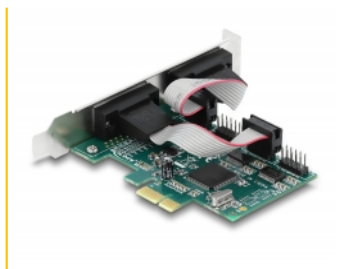

- Linux Kernel 3.18 nebo vyšší
- Windows Server 2012 R2/Server 2016
- Windows 7/7-64/8.1/8.1-64/10/10-64/11
- PC s jedním volným PCI Express slotem a jedním zadním slotem

---

Obsah balení

- Karta PCI Express
- 4 x záslepka do slotu
- CD s ovladači
- Uživatelská příručka

Příslušenství