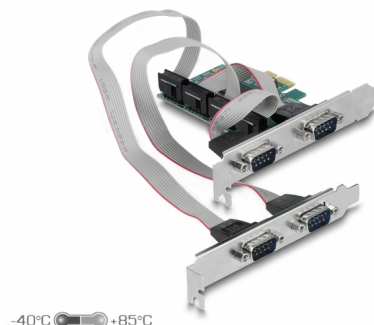

Delock PCI Express Karta x1 na 4 x Sériový RS-232

Popis

PCI Express karta od Delocku rozšiřuje PC o čtyři externí sériové porty RS-232. K této kartě mohou být připojeny různá zařízení jako jsou skener, převodník protokolu, zařízení IoT atd.

Low Profile

Za použití přiložené low profile záslepky můžete PCI Express card také nainstalovat do Mini-PC.

Číslo produktu 90410

EAN: 4043619904105

Země původu: China

Balení: Kartonová krabice

Technické detaily

- Konektor:
 - externí:
 - 2 x sériový port RS-232 DB9 samec
 - 2 x sériový port RS-232 DB9 samec (odděleně na zadní záslepce slotu)
 - interní:
 - 1 x PCI Express x1, V1.1
- Chipset: WCH CH384L
- Kompatibilní s UART 16C550, 16C552, 16C554
- Rychlost přenosu dat až 115,2 Kbps
- FIFO: 256 byte
- Databity: 5, 6, 7, 8
- Stopbity: 1, 2
- Parita: sudá, lichá, žádná, mark, space
- Řízení toku dat: žádné, hardware RTS / CTS, software XON / XOFF
- Provozní teplota: -40 °C ~ 85 °C
- Relativní vlhkost: 0 - 95 % (bez kondenzace)
- Rozměry (DxŠxV): cca. 82 x 61 x 16 mm

Interface

Externí:	4 x sériový port RS-232 DB9 samec
Interní:	1 x PCI Express x1, V1.1

Technical characteristics

Chipsetem:	WCH CH382L
Rychlost přenosu dat:	4 x 115,2 Kb/s
FIFO:	4 x 256 Byte
Provozní teplota:	-40 °C ~ 85 °C
UART:	16C550 16C552 16C554