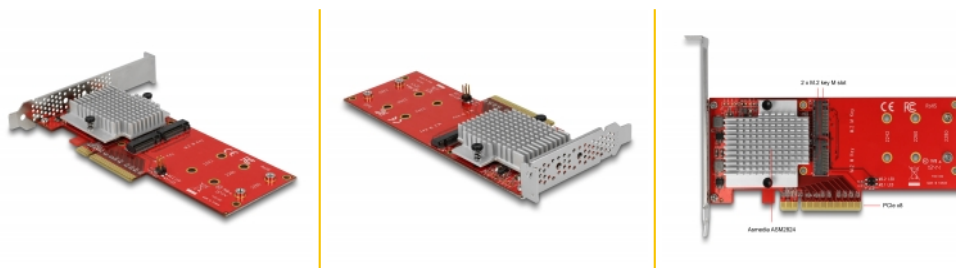

- Linux Kernel 3.17 ili noviji
- Windows 7/7-64/8.1/8.1-64/10/10-64/11
- Računalo s jednim slobodnim PCI Express x8 / x16 / x32 utorom

---

Sadržaj pakiranja

- PCI Express kartica
- Nosač niskog profila
- M.2 materijal za montiranje
- Korisnički priručnik

Slike