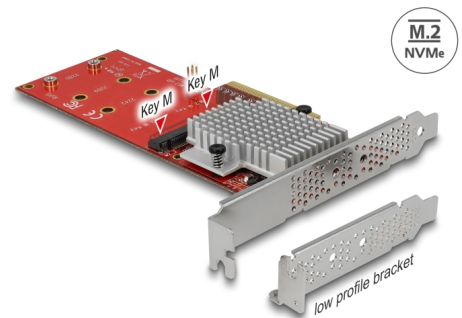

Delock PCI Express x8 kartica na 2 x interna NVMe M.2 kod M - niskoprofilni faktor oblika

Opis

Ova Delock PCI Express kartica proširuje stolno računalo za dva M.2 utora. Mogu se priključiti najviše dva M.2 SSD-a formata 2280, 2260, 2242 i 2230.

Delock M.2 PCIe kartica za igranje i poslužitelj

Posebno u ponudi za igranje i poslužitelj, ova kartica idealna je za nadogradnju postojećeg sustava dva brzim M.2 NVMe utora. Istovremeno se mogu koristiti oba utora.

Predmet br. 90305

EAN: 4043619903054

Zemlja podrijetla: Taiwan,
Republic of China

Pakiranje: White Box

Tehnički podaci

- Priključak:
unutarjni:
2 x 67-polni M.2 kod M utor
1 x PCI Express x8, V3.0
2 x 2-polna priključnica za LED
- Skup čipova: Asmedia ASM2824
- Sučelje: PCIe
- Podržava M.2 module u formatima 2280, 2260, 2242 i 2230 s M ključem ili B+M ključem koji se temelji na PCIe
- Maksimalna visina komponenti na modulu: 1,5 mm podržana primjena dvostrano sastavljenih modula
- Brzina prijenosa podataka do 32 Gbps
- Podržava NVM Express (NVMe)
- Može se pokrenuti

Interface

Unutarnji:	2 x 67 pin M.2 key M slot 1 x PCI Express x8, V3.0
------------	-------------------------------------------------------

Technical characteristics

Skup čipova:	Asmedia ASM2824
--------------	-----------------