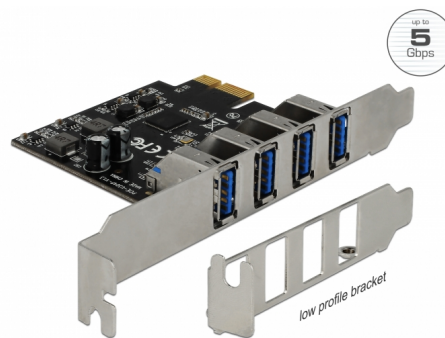

# Delock USB 3.0 Κάρτα PCI Express x1 με 4 x εξωτερική θηλυκές θύρες Τύπου-A

## Περιγραφή

Η κάρτα PCI Express από τη Delock επεκτείνει έναν Η/Υ κατά τέσσερις εξωτερικές θύρες USB 3.0. Διαφορετικές συσκευές USB, όπως σταθμοί αγκύρωσης, συσκευές ανάγνωσης καρτών, εξωτερικά περιβλήματα κ.λπ. μπορούν να συνδεθούν στην κάρτα.

### Delock USB 3.0 Κάρτα PCIe με υποστήριξη Mac

Η κάρτα δεν χρειάζεται επιπρόσθετη παροχή ενέργειας και γι' αυτό το λόγο είναι κατάλληλη για χρήση και σε Mac. Η ενέργεια παρέχεται αποκλειστικά μέσω της διεπαφής PCI Express με 5 watt ανά θύρα.

## Προδιαγραφές

- Συνδετήρας:
  - εξωτερικά:
    - 4 x USB 3.0 Τύπου-A θηλυκό
  - εσωτερικά:
    - 1 x PCI Express x1, V2.0
- Chipset: Fresco Logic FL1100
- Ταχύτητα μεταφοράς δεδομένων έως και:
  - SuperSpeed 5 Gbps,
  - Hi-Speed 480 Mbps,
  - Full-Speed 12 Mbps,
  - Low-Speed 1,5 Mbps
- Μέγιστη ισχύς ανά πόρτα: 5 watt (5 V / 1 A)