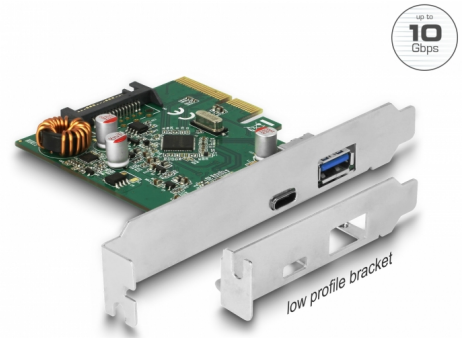

# Delock Κάρτα PCI Express x4 προς 1 x εξωτερική USB Type-C™, θηλυκό + 1 x εξωτερική USB τύπου-A, θηλυκό SuperSpeed USB 10 Gbps

## Περιγραφή

Αυτή η κάρτα PCI Express από τη Delock επεκτείνει τον Η/Υ κατά δύο εξωτερικές θύρες USB 10 Gbps. Διαφορετικές συσκευές USB, όπως σταθμοί αγκύρωσης, συσκευές ανάγνωσης καρτών, εξωτερικά περιβλήματα κ.λπ. μπορούν να συνδεθούν στην κάρτα. Αυτή η κάρτα επιτρέπει ρυθμό μεταφοράς δεδομένων στα 10 Gbps και στις δύο θύρες όταν αυτές χρησιμοποιούνται ταυτόχρονα.

## Προδιαγραφές

- Συνδετήρας:
  - εξωτερικά:
    - 1 x USB 10 Gbps USB Type-C™, θηλυκό
    - 1 x USB 10 Gbps Τύπου-A θηλυκό
  - εσωτερικά:
    - 1 x υποδοχή τροφοδοσίας SATA 15 ακίδων
    - 1 x PCI Express x4, V3.0
- Chipset: Asmedia ASM3142
- Ρυθμός μεταφοράς δεδομένων της τάξης των 10 Gbps
- USB 3.0, USB 2.0, USB 1.1 συμβατό και με το παλαιότερο
- Παροχή ισχύος μέσω διεπαφής PCI Express ή μέσω συνδέσμου SATA 15 ακίδων της τροφοδοσίας
- Μέγιστη ισχύς ανά πόρτα:
  - USB Type-C™: 15 watt (5 V / 3 A)
  - USB τύπου-A: max. 4,5 watt (5 V / 0,9 A)
- Υποστηρίζει προδιαγραφές eXtensible Host Controller Interface (xHCI) 1.1
- Υποστηρίζει Πολλαπλά INs (Multiple INs)

## Περιεχόμενα συσκευασίας

- Κάρτα PCI Express SuperSpeed USB 10 Gbps
- Βραχίονας χαμηλού προφίλ
- CD με πρόγραμμα οδήγησης
- Εγχειρίδιο χρήστη