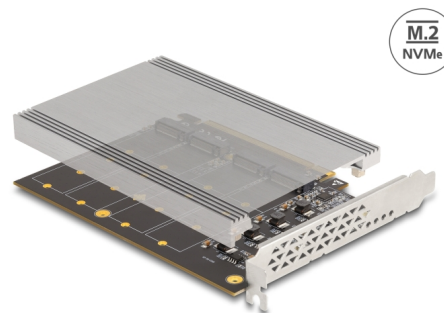

Delock Scheda PCI Express x16 a 4 x interno NVMe M.2 Chiave M con dissipatore di calore - Biforcazione (LxP 145 x 111 mm)

Descrizione

Questa scheda PCI Express Delock espande il PC di quattro slot M.2. Si possono collegare fino a quattro SSD M.2 nei formati 2280, 2260, 2242 e 2230. Con l'ausilio dell'ampio dissipatore di calore, viene garantito un raffreddamento sufficiente dei moduli M.2.

Biforcazione PCIe

La scheda richiede la biforcazione PCIe della scheda madre per dividere il segnale PCIe in modo da utilizzare più porte.

Nota

Senza la biforcazione PCIe può essere utilizzato solo lo slot M.2 della scheda.

Articolo n. 90210

EAN: 4043619902101

Paese di origine: China

Pacchetto: Box

Dettagli tecnici

- Connettori:
  interno:
  4 x slot M.2 chiave M
  1 x PCI Express x16, V4.0
- Interfaccia: PCIe
- Supporta moduli M.2 in formato 2280, 2260, 2242 e 2230 con chiave M o B+M in base a PCIe
- Altezza massima dei componenti sul modulo: supporto applicazione di 1,5 mm di moduli montati su due lati
- Supporta NVM Express (NVMe)
- 5 x indicatore LED
- Avviabile, da UEFI versione 2.3.1
- Supporta S.M.A.R.T.
- Supporta TRIM
- Dimensioni dissipatore di calore (LxPxA): ca. 144 x 95 x 8 mm

Requisiti di sistema