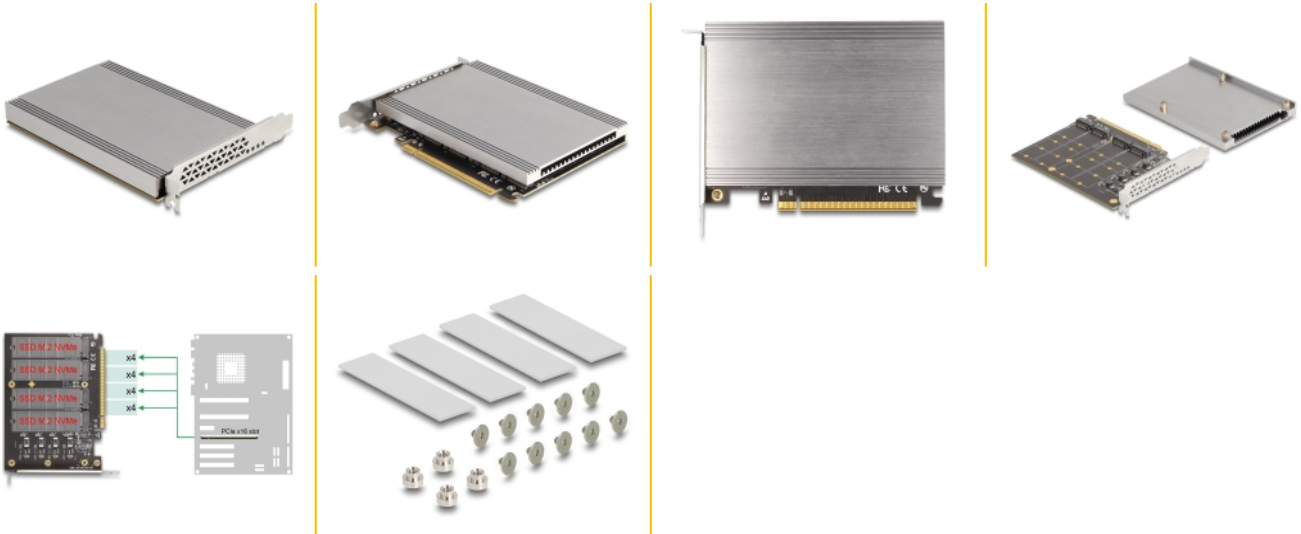

- Linux Kernel 5.19 o superiore
- Windows 10/10-64/11
- Windows Server 2019
- PC con uno slot PCI Express x16 / x32 libero
- Scheda madre e BIOS con supporto per la biforcazione PCIe

Contenuto della confezione

- Scheda PCI Express
- Dissipatore di calore
- Materiale di montaggio
- 4 x tampone termococonduttivo
- Manuale utente

Immagini