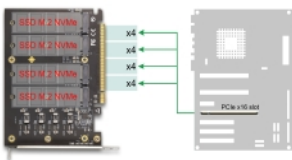

Απαιτήσεις συστήματος

- Linux Kernel 5.19 ή νεότερο
- Windows 10/10-64/11
- Windows Server 2019
- PC με μια ελεύθερη υποδοχή PCI Express x16 / x32
- Μητρική κάρτα και BIOS με υποστήριξη διακλάδωσης PCIe

Περιεχόμενα συσκευασίας

- Κάρτα PCI Express
- Απαγωγέας θερμότητας
- Υλικό στερέωσης
- 4 x θερμική αγωγήμη βάση
- Εγχειρίδιο χρήστη

Εικόνες