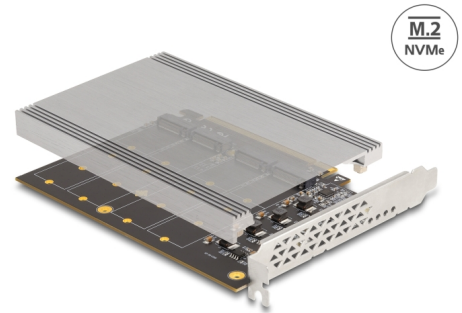

Delock Κάρτα PCI Express x16 προς 4 x εσωτερική NVMe M.2 Key M με απαγωγή θερμότητας - Διακλάδωση (ΜxΠ 145 x 111 mm)

Περιγραφή

Αυτή η κάρτα PCI Express από τη Delock επεκτείνει τον Η/Υ κατά τέσσερις υποδοχές M.2. Μπορούν να συνδεθούν έως και τέσσερα M.2 SSD σε μορφή 2280, 2260, 2242 και 2230. Με τη βοήθεια του μεγάλου αποδέκτη θερμότητας εγγυάται επαρκής ψύξη στις μονάδες M.2.

????????? PCIe

Η κάρτα απαιτεί διακλάδωση PCIe της μητρικής κάρτας για τον διαχωρισμό του σήματος τους PCIe ώστε να χρησιμοποιούνται πολλαπλές θύρες.

Αρ. προϊόντος 90210

EAN: 4043619902101

Χώρα προέλευσης: China

Συσκευασία: Συσκευασία

Σημείωση

Χωρίς υποστήριξη διακλάδωσης PCIe μόνο η πρώτη υποδοχή M.2 της κάρτας μπορεί να χρησιμοποιηθεί.

Προδιαγραφές

- Συνδετήρας:
εσωτερικά:
4 x Υποδοχή κλειδιού M M.2
1 x PCI Express x16, V4.0
- Διεπαφή: PCIe
- Υποστηρίζει μονάδες M.2 σε μορφή 2280, 2260, 2242 και 2230 με κλειδί M ή κλειδί B+M με βάση σε PCIe
- Μέγιστο ύψος των εξαρτημάτων στη μονάδα: υποστηρίζεται εφαρμογή συναρμολογημένων μονάδων με δύο πλευρές 1,5 mm
- Υποστηρίζει NVMe Express (NVMe)
- 5 x Ένδειξη LED
- Με δυνατότητα εκκίνησης, από την έκδοση UEFI 2.3.1
- Υποστηρίζει S.M.A.R.T.
- Υποστηρίζει TRIM
- Διαστάσεις απαγωγέας θερμότητας (ΜxΠxΥ): περ. 144 x 95 x 8 mm

Interface

Εσωτερικός:	1 x PCI Express x16, V4.0 4 x Υποδοχή κλειδιού M M.2
-------------	---