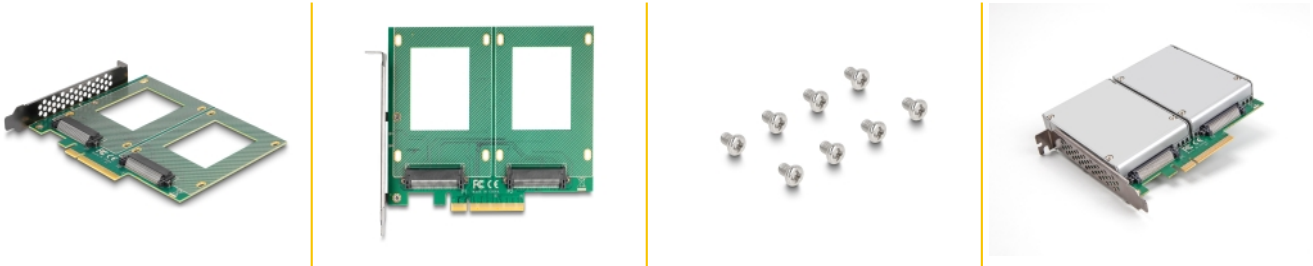

- Windows Server 2022
- PC με μια ελεύθερη υποδοχή PCI Express x8 / x16 / x32
- Μητρική κάρτα και BIOS με υποστήριξη διακλάδωσης PCIe

Περιεχόμενα συσκευασίας

- Κάρτα PCI Express
- 8 x βίδες
- Εγχειρίδιο χρήστη

Εικόνες