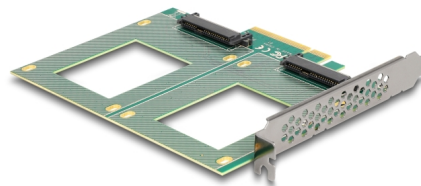

Delock Κάρτα PCI Express 4.0 x8 προς 2 x εσωτερική U.2 NVMe SFF-8639 - Διακλάδωση (ΜxΠ 144 x 122 mm)

Περιγραφή

Αυτή η κάρτα PCI Express της Delock επεκτείνει το PC κατά δύο διεπαφές U.2. Υποστηρίζει τη σύνδεση έως δύο U.2 SSD μορφής 2.5".

????????? PCIe

Η κάρτα απαιτεί διακλάδωση PCIe της μητρικής κάρτας για τον διαχωρισμό του σήματος τους PCIe ώστε να χρησιμοποιούνται πολλαπλές θύρες.

Σημείωση

Χωρίς διακλάδωση PCIe μόνο η πρώτη θύρα SFF-8639 της κάρτας μπορεί αν χρησιμοποιηθεί.

Αρ. προϊόντος 90162

EAN: 4043619901623

Χώρα προέλευσης: China

Συσκευασία: Συσκευασία

Προδιαγραφές

- Συνδετήρας:
  εσωτερικά:
  2 x U.2 SFF-8639 θηλυκό
  1 x PCI Express x8, V4.0
- Υποστηρίζει NVMe Express (NVMe)
- 2 x Ένδειξη LED για την τροφοδοσία και την ενεργοποίηση
- Με δυνατότητα εκκίνησης, από την έκδοση UEFI 2.3.1
- Υποστηρίζει S.M.A.R.T.
- Υποστηρίζει TRIM
- 8 x οπές ανάρτησης

Απαιτήσεις συστήματος

- Linux Kernel 6.2 ή νεότερο
- Windows 10/10-64/11