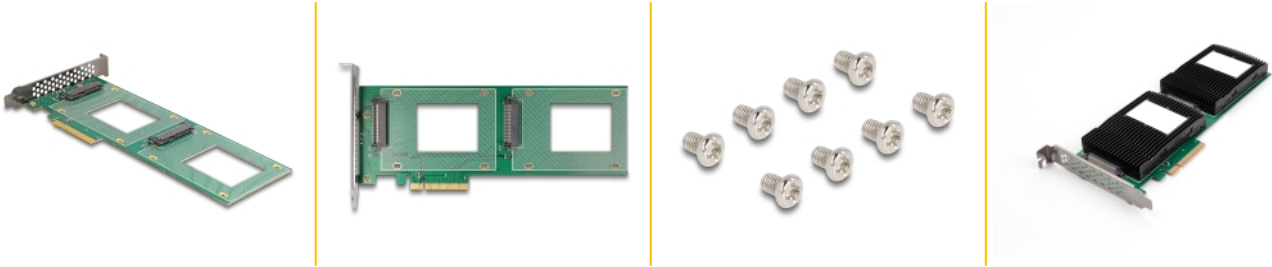

- Μητρική κάρτα και BIOS με υποστήριξη διακλάδωσης PCIe

Περιεχόμενα συσκευασίας

- Κάρτα PCI Express
- 8 x βίδες
- Εγχειρίδιο χρήστη

Εικόνες