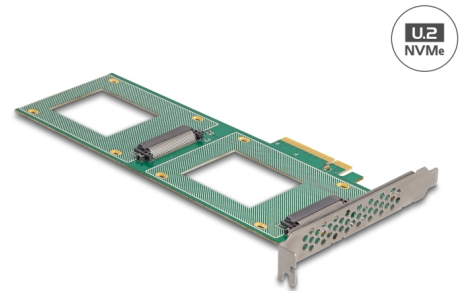

Delock Κάρτα PCI Express 4.0 x8 προς 2 x εσωτερική U.2 NVMe SFF-8639 - Διακλάδωση (ΜxΠ 236 x 87 mm)

Περιγραφή

Αυτή η κάρτα PCI Express της Delock επεκτείνει το PC κατά δύο διεπαφές U.2. Υποστηρίζει τη σύνδεση έως δύο U.2 SSD μορφής 2.5".

?????????? PCIe

Η κάρτα απαιτεί διακλάδωση PCIe της μητρικής κάρτας για τον διαχωρισμό του σήματος τους PCIe ώστε να χρησιμοποιούνται πολλαπλές θύρες.

Σημείωση

Χωρίς διακλάδωση PCIe μόνο η πρώτη θύρα SFF-8639 της κάρτας μπορεί αν χρησιμοποιηθεί.

Αρ. προϊόντος 90151

EAN: 4043619901517

Χώρα προέλευσης: China

Συσκευασία: Συσκευασία

Προδιαγραφές

- Συνδετήρας:
  εσωτερικά:
  2 x U.2 SFF-8639 θηλυκό
  1 x PCI Express x8, V4.0
- Υποστηρίζει NVMe Express (NVMe)
- 2 x Ένδειξη LED για την τροφοδοσία και την ενεργοποίηση
- Με δυνατότητα εκκίνησης, από την έκδοση UEFI 2.3.1
- Υποστηρίζει S.M.A.R.T.
- Υποστηρίζει TRIM
- 8 x οπές ανάρτησης

Απαιτήσεις συστήματος

- Linux Kernel 5.19 ή νεότερο
- Windows 10/10-64/11
- Windows Server 2019
- PC με μια ελεύθερη υποδοχή PCI Express x8 / x16 / x32