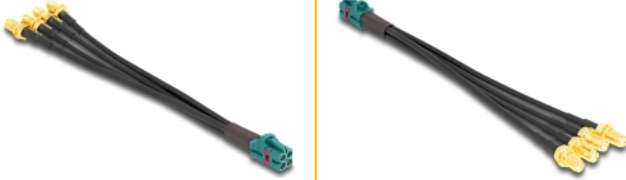

Delock Kabel Mini FAKRA Z żeński poczwórny na 4 x żeńskie złącze SMA typu-B

Opis

Kabel Delock nadaje się do połączenia elementów elektronicznych i elektroniki w samochodzie.

Oszczędność miejsca do 80 %

Dzięki niewielkim rozmiarom obudów przy wyższych szybkościach transmisji danych można uzyskać oszczędność miejsca do 80 % w porównaniu ze standardowym złączem FAKRA. Pozwala to na umieszczenie kilku modułów na małej przestrzeni.

Uwaga

Typ-B: kompatybilny z TEem

20 cm

Numer artykułu 90143

EAN: 4043619901432

Kraj pochodzenia:
Taiwan, Republic of
China

Opakowanie: Torba na
zamek błyskawiczny

Szczegóły techniczne

- Złącze:
 - 1 x Mini FAKRA Z żeński
 - 4 x SMA żeński
- Mini FAKRA Z: błękit RAL 5021
- Pin: mosiądz
- Izolator: LCP
- Obudowa plastikowa: PA46
- Szybkość transmisji danych do 28 Gbps
- Zakres częstotliwości: do 20 GHz
- Impedancja: 50 Ohm
- Długość ze złączami: ok. 20 cm

Zawartość opakowania

- Mini FAKRA kabel

Zdjęcia

Interface

Złącze 1:	1 x Mini FAKRA Z
Złącze 2:	4 x SMA żeński

Physical characteristics

Cable length incl. connector:	20 cm
Kolor:	RAL 5021 Water blue