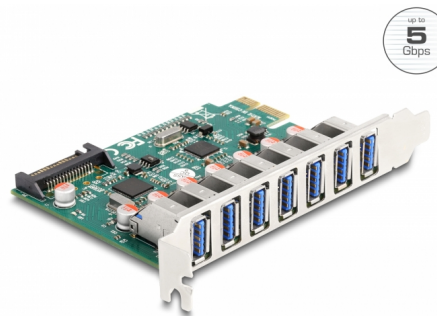

Delock Κάρτα PCI Express x1 προς 7 x εξωτερική USB 5 Gbps Τύπου-A θηλυκό

Περιγραφή

Η κάρτα PCI Express από τη Delock επεκτείνει έναν Η/Υ κατά επτά εξωτερικές θύρες USB 5 Gbps. Διαφορετικές συσκευές USB, όπως σταθμοί αγκύρωσης, συσκευή ανάγνωσης καρτών, εξωτερικό περίβλημα κλπ. μπορούν να συνδεθούν.

Αρ. προϊόντος 90104

EAN: 4043619901043

Χώρα προέλευσης: China

Συσκευασία: Συσκευασία

Προδιαγραφές

- Συνδετήρας:
 - εξωτερικά:
 - 7 x USB 5 Gbps Τύπου-A θηλυκό
 - εσωτερικά:
 - 1 x υποδοχή τροφοδοσίας SATA 15 ακίδων
 - 1 x PCI Express x1, V2.0
- Chipset: VIA VL812, VL805
- Ρυθμός μεταφοράς δεδομένων της τάξης των 5 Gbps
- Υποστηρίζει προδιαγραφές xHCI V1.0
- Δίσκος επανεκκίνησης
- 1 x Ένδειξη LED

Technical characteristics

Chipset:	VIA VL812 VIA VL805
Ρυθμός μεταφοράς δεδομένων:	5 Gbps