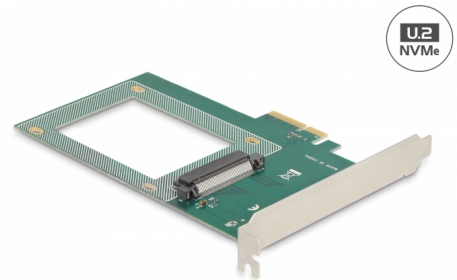

Delock PCI Express x4-kártya - 1 x belső U.2 NVMe SFF-8639

Leírás

Ez a Delock PCI Express-kártya egy U.2 csatolóval bővíti ki a számítógépet. Egy U.2 SSD csatlakozását 2.5" formátumban támogatja.

Tételszám 90081

EAN: 4043619900817

Származási hely: China

Csomag: Retail Box

Műszaki adatok

- Csatlakozó:
belső:
1 x U.2 SFF-8639 hüvely
1 x PCI Express x4, V4.0
- 2.5"-os NVMe SSD-hez csatlakoztatható
- Rendszerindításra alkalmas
- Támogatja a NVM Express (NVMe) használatát
- Támogatja a TRIM használatát
- 4 x rögzítési lyuk a 2.5"es meghajtóhoz

Belső:	1 x U.2 SFF-8639 hüvely 1 x PCI Express x4, V4.0
--------	---