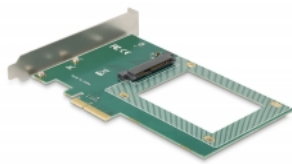

A csomag tartalma

- PCI Express kártya
- Használati utasítás

Képek