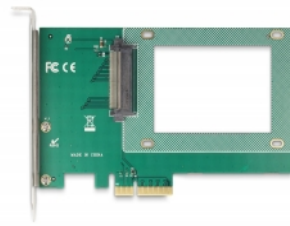

A csomag tartalma

- PCI Express kártya
- Használati utasítás

Képek