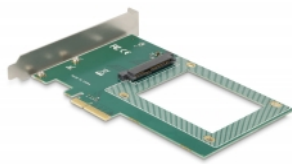

Paketets innehåll

- PCI Express-kort
- Bruksanvisning

Bilder