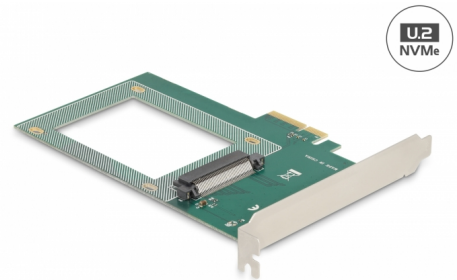

# Delock PCI Express x4-kort till 1 x intern U.2 NVMe SFF-8639

## Beskrivning

Detta PCE Express-kort från Delock utökar dator med ett U.2-gränssnitt. Den har stöd för att ansluta en U.2 SSD i 2.5"-format.

## Specifikationer

- Anslutning:  
intern:  
1 x U.2 SFF-8639 hona  
1 x PCI Express x4, V4.0
- För 2.5" NVMe SSD
- Bootbar
- Stödjer NVM Express (NVMe)
- Stödjer TRIM
- 4 x monteringshål för 2.5" rack