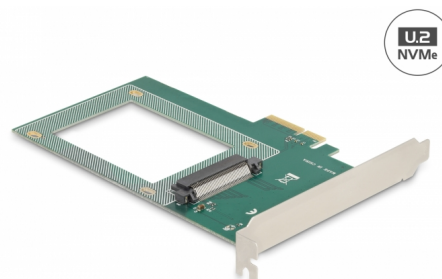

Delock PCI Express x4 Kartica na 1 x unutarnji U.2 NVMe SFF-8639

Opis

Ova PCI Express kartica iz Delocka proširuje računalo za jedno U.2 sučelje. Podržava spajanje U.2 SSD-a u 2.5" formatu.

Predmet br. 90081

EAN: 4043619900817

Zemlja podrijetla: China

Pakiranje: Retail Box

Tehnički podaci

- Priključak:
unutarnji:
1 x U.2 SFF-8639 ženski
1 x PCI Express x4, V4.0
- Za NVMe SSD od 2.5"
- Može se pokrenuti
- Podržava NVM Express (NVMe)
- Podržava TRIM
- 4 x rupe za montažu za 2.5" pogon

Interface

Unutarnji:	1 x U.2 SFF-8639 ženski 1 x PCI Express x4, V4.0
------------	---