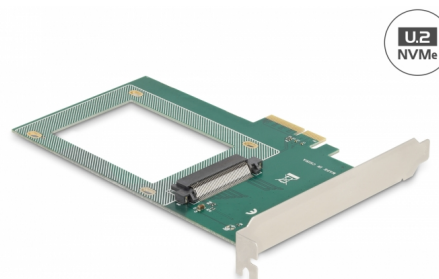

Delock Κάρτα PCI Express x4 προς 1 x εσωτερικό U.2 NVMe SFF-8639

Περιγραφή

Αυτή η κάρτα PCI Express από την Delock επεκτείνει τον Η/Υ κατά μία διεπαφή U.2. Υποστηρίζει τη σύνδεση τύπου U.2 SSD σε 2.5".

Αρ. προϊόντος 90081

EAN: 4043619900817

Χώρα προέλευσης: China

Συσκευασία: Retail Box

Προδιαγραφές

- Συνδετήρας:
εσωτερικά:
1 x U.2 SFF-8639 θηλυκό
1 x PCI Express x4, V4.0
- Για το δίσκο SSD NVMe 2.5"
- Δίσκος επανεκκίνησης
- Υποστηρίζει NVM Express (NVMe)
- Υποστηρίζει TRIM
- 4 x οπές τοποθέτησης για οδηγό 2.5"

Interface

Εσωτερικός:	1 x U.2 SFF-8639 θηλυκό 1 x PCI Express x4, V4.0
-------------	---