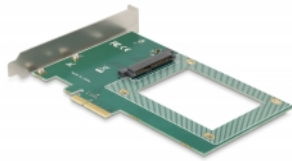

Περιεχόμενα συσκευασίας

- Κάρτα PCI Express
- Εγχειρίδιο χρήστη

Εικόνες