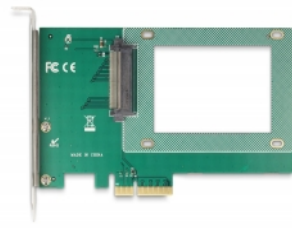

Περιεχόμενα συσκευασίας

- Κάρτα PCI Express
- Εγχειρίδιο χρήστη

Εικόνες