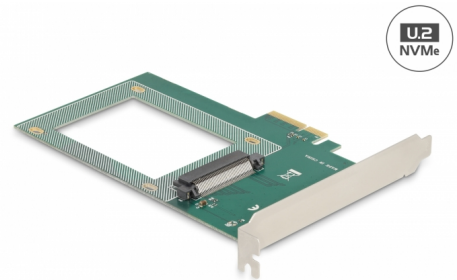

# Delock PCI Express x4 Karta na 1 x interní U.2 NVMe SFF-8639

## Popis

Tato PCI Express karta od Delocku rozšiřuje PC o jedno rozhraní U.2 . Podporuje připojení SSD U.2 formátu 2.5".

## Technické detaily

- Konektor:  
interní:  
1 x U.2 SFF-8639 samice  
1 x PCI Express x4, V4.0
- Pro 2.5" NVMe SSD
- Možnost bootování
- Podporuje NVM Express (NVMe)
- Podporuje TRIM
- 4 x montážní otvory pro disk formátu 2.5"

## Interface

Interní:	1 x U.2 SFF-8639 samice 1 x PCI Express x4, V4.0
----------	---