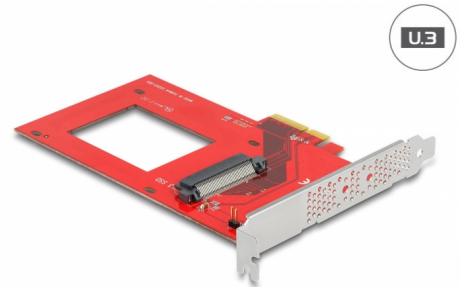

Delock PCI Express x4 Card - 1 x belső U.3

Leírás

Ez a Delock PCI Express-kártya egy U.3 csatolóval bővíti ki a számítógépét. A kártya többek között U.3 SSD-hez csatlakoztatható.

Megjegyzés

Elképzelhető, hogy felléphet kompatibilitásbeli probléma az U.3 SSD és az X99 chip szettes alaplap között.

Tételszám 90071

EAN: 4043619900718

Származási hely: Taiwan,
Republic of China

Csomag: Doboz

Műszaki adatok

- Csatlakozó:
belső:
1 x U.3 SFF-8639 hüvely
1 x PCI Express x4, V4.0
1 x 2 tűs csatlakozósorral ellátott, LED-es csatlakozódugó
- 2.5"-os U.3 NVMe SSD-hez csatlakoztatható
- Támogatja a NVM Express (NVMe) használatát

Képek

General

Funkció:	NVM Express (NVMe)
Supported operating system:	Linux Kernel 5.8.0 or above Windows 10 32-bit Windows 10 64-bit Windows 8.1 32-Bit Windows 8.1 64-Bit

Interface

Belső:	1 x 2 tűs csatlakozóssal ellátott, LED-es csatlakozódugó 1 x PCI Express x4, V4.0 1 x U.3 SFF-8639 female
--------	---