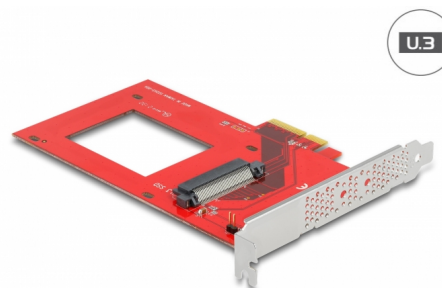

# Delock Κάρτα PCI Express x4 προς 1 x εσωτερικούς U.3

## Περιγραφή

Αυτή η κάρτα PCI Express από την Delock επεκτείνει τον Η/Υ κατά μία διεπαφή U.3. Μπορεί να συνδεθεί, ένας δίσκος SSD U.3 .

## Σημείωση

Ίσως προκύψουν προβλήματα συμβατότητας ανάμεσα στο U.3 SSD και τις μητρικές κάρτες με μονάδα ολοκληρωμένου κυκλώματος (chipset) X99.

## Προδιαγραφές

- Συνδετήρας:  
εσωτερικά:  
1 x U.3 SFF-8639 θηλυκό  
1 x PCI Express x4, V4.0  
1 x LED κεφαλίδων 2 ακίδων αρσενικό
- Για το δίσκο SSD U.3 NVMe 2.5"
- Υποστηρίζει NVMe Express (NVMe)