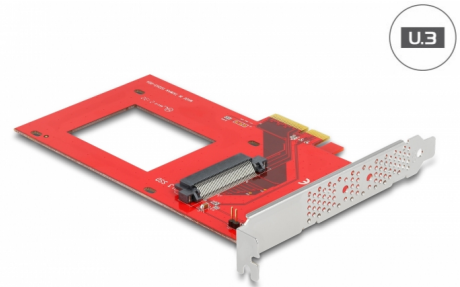

# Delock Karta PCI Express x4 na 1 x interní U.3

## Popis

Tato PCI Express karta od Delocku rozšiřuje PC o jedno rozhraní U.3 . To může být připojeno k U.3 SSD.

## Poznámka

Mezi U.3 SSD a základními deskami s čipovou sadou X99 může docházet k problémům s kompatibilitou.

## Technické detaily

- Konektor:  
interní:  
1 x U.3 SFF-8639 samice  
1 x PCI Express x4, V4.0  
1 x 2 pin LED konektor samec
- Pro 2.5" U.3 NVMe SSD
- Podporuje NVM Express (NVMe)