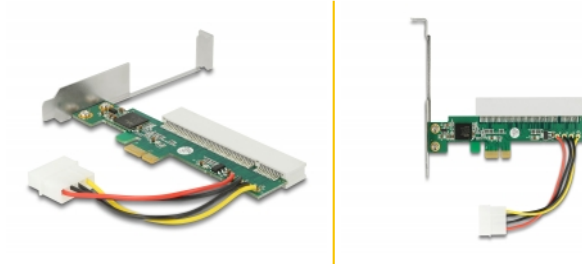

- PCIe stigarkort
- Bruksanvisning

Bilder