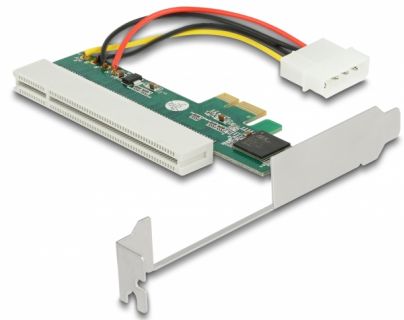

# Delock Stigarkort PCI Express x1 till 1 x PCI 32 Bit 5 V-plats Broadcom

## Beskrivning

PCI Express-lyftarkortet från Delock gör det möjligt att ansluta ett PCI-kort via ett PCI Express-gränssnitt. Fördjupningen i spårfästet tillåter en extern anslutning av t.ex. kablar till det inbyggda PCI-kortet i datorhöljet.

## Specifikationer

- Anslutning:
  - 1 x PCI Express x1 >
  - 1 x 32-bitars PCI
  - 1 x strömanslutning 4-stifts Molex
- Kringkretsar: Broadcom PEX8112-AA66BI
- Bootbar

## Interface

Kontakt 1:	1 x PCI Express x1
Kontakt 2:	1 x 32-Bit PCI
kontakt 3:	1 x strömanslutning 4-stifts Molex