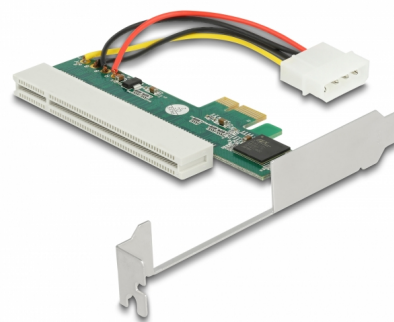

Delock Tarjeta Elevadora PCI Express x1 a 1 x PCI 32 Bit 5 V ranura Broadcom

Descripción

La tarjeta vertical PCI Express de Delock permite la conexión de una tarjeta PCI a través de una interfaz PCI Express. El hueco en el soporte de la ranura permite una conexión externa de, por ejemplo, cables a la tarjeta PCI integrada en la caja del ordenador.

Número de elemento 90063

EAN: 4043619900633

Pais de origen: China

Paquete: Box

Detalles técnicos

- Conectores:
 - 1 x PCI Express x1 >
 - 1 x 32-Bit PCI
 - 1 x Conector de alimentación de 4 contactos Molex
- Conjunto de chips: Broadcom PEX8112-AA66BI
- Permite el reinicio

Image

General

Función :	Permite el reinicio
-----------	---------------------

Interface

Conector 1:	1 x PCI Express x1
Conector 2 :	1 x 32-Bit PCI
conector 3:	1 x Conector de alimentación de 4 contactos Molex