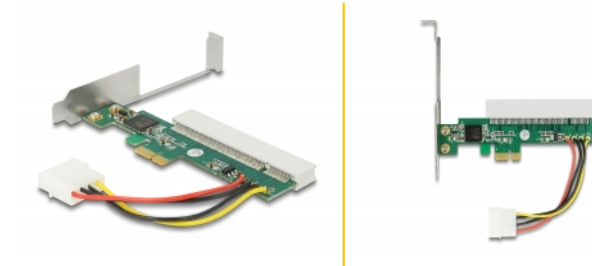

Delock Tarjeta Elevadora PCI Express x1 a 1 x PCI 32 Bit 5 V ranura Broadcom

Descripción

La tarjeta vertical PCI Express de Delock permite la conexión de una tarjeta PCI a través de una interfaz PCI Express. El hueco en el soporte de la ranura permite una conexión externa de, por ejemplo, cables a la tarjeta PCI integrada en la caja del ordenador.

Número de elemento 90063

EAN: 4043619900633

Pais de origen: China

Paquete: Box

Detalles técnicos

- Conectores:
 - 1 x PCI Express x1 >
 - 1 x 32-Bit PCI
 - 1 x Conector de alimentación de 4 contactos Molex
- Conjunto de chips: Broadcom PEX8112-AA66BI
- Permite el reinicio

Image

General

Función :	Permite el reinicio
-----------	---------------------

Interface

Conector 1:	1 x PCI Express x1
Conector 2 :	1 x 32-Bit PCI
conector 3:	1 x Conector de alimentación de 4 contactos Molex