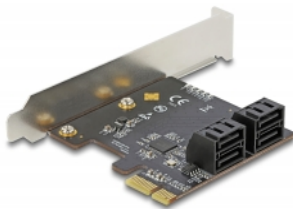

- Windows 8.1/8.1-64/10/10-64/11
- PC egy szabad PCI Express illesztőhellyel

A csomag tartalma

- PCI Express kártya
- Kisméretű konzol
- Használati utasítás

Képek