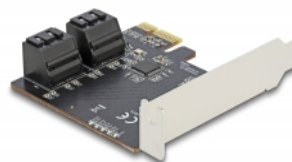

- Windows 8.1/8.1-64/10/10-64/11
- PC egy szabad PCI Express illesztőhellyel

A csomag tartalma

- PCI Express kártya
- Kisméretű konzol
- Használati utasítás

Képek