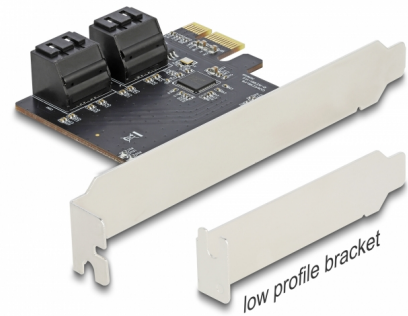

# Delock 4 portos SATA PCI Express x1 Kártya - alacsony profilú formatényező

## Leírás

A Delock PCI Express-kártya négy belső SATA-porttal bővíti ki a számítógépet. Igény szerint különböző eszközöket, például SSD-ket, merevlemezeket, DVD-meghajtókat stb. csatlakoztathat a kártyához.

## Műszaki adatok

- Csatlakozó:  
belső:  
4 x 7 érintkezős SATA 6 Gb/s dugó  
1 x PCI Express x1, V3.0
- Lapkakészlet: Asmedia ASM1064
- Támogatja a Native Command Queuing (NCQ) technológiát
- Támogatja a S.M.A.R.T. használatát
- Támogatja a TRIM használatát
- Támogatja a DevSleep használatát
- SATA Port Multiplier támogatása
- Hot Plug
- Rendszerindításra alkalmas
- 5 x LED jelzőfény

## Interface

Belső:	1 x PCI Express x1, V3.0 4 x 7 érintkezős SATA 6 Gb/s dugó
--------	---