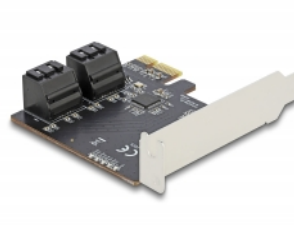

Delock SATA 4 θυρών PCI Express x1 Κάρτα - Συσκευή Χαμηλής Κατανομής

Περιγραφή

Η κάρτα PCI Express από τη Delock επεκτείνει έναν Η/Υ με τέσσερις εσωτερικές θύρες SATA. Διαφορετικές συσκευές όπως δίσκοι SSD, σκληροί δίσκοι, δίσκοι DVD κ.λπ. μπορούν να συνδεθούν στην κάρτα.

Αρ. προϊόντος 90010

EAN: 4043619900107

Χώρα προέλευσης: China

Συσκευασία: Retail Box

Προδιαγραφές

- Συνδετήρας:
εσωτερικά:
4 x SATA 6 Gb/s 7 ακίδων, αρσενική
1 x PCI Express x1, V3.0
- Chipset: Asmedia ASM1064
- Υποστηρίζει Native Command Queuing (NCQ)
- Υποστηρίζει S.M.A.R.T.
- Υποστηρίζει TRIM
- Υποστηρίζει DevSleep
- Υποστήριξη SATA Port Multiplier
- Hot Plug
- Δίσκος επανεκκίνησης
- 5 x Ένδειξη LED

Απαιτήσεις συστήματος

- Linux Kernel 5.4 ή νεότερο

- Windows 8.1/8.1-64/10/10-64/11
- Η/Υ με μία ελεύθερη υποδοχή PCI Express

Περιεχόμενα συσκευασίας

- Κάρτα PCI Express
- Βραχίονας χαμηλού προφίλ
- Εγχειρίδιο χρήστη

Εικόνες

General

Λειτουργία :	Δίσκος επανεκκίνησης
Supported operating system:	Linux Kernel 5.4 or above Windows 10 32-bit Windows 10 64-bit Windows 8.1 32-Bit Windows 8.1 64-Bit Windows 11

Interface

Εσωτερικός:	1 x PCI Express x1, V3.0 4 x SATA 6 Gb/s 7 ακίδων, αρσενική
-------------	--