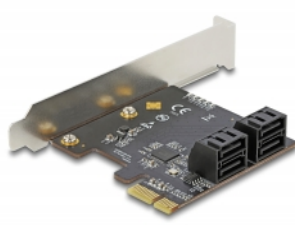

Delock SATA 4 θυρών PCI Express x1 Κάρτα - Συσκευή Χαμηλής Κατανομής

Περιγραφή

Η κάρτα PCI Express από τη Delock επεκτείνει έναν Η/Υ με τέσσερις εσωτερικές θύρες SATA. Διαφορετικές συσκευές όπως δίσκοι SSD, σκληροί δίσκοι, δίσκοι DVD κ.λπ. μπορούν να συνδεθούν στην κάρτα.

Αρ. προϊόντος 90010

EAN: 4043619900107

Χώρα προέλευσης: China

Συσκευασία: Retail Box

Προδιαγραφές

- Συνδετήρας:
εσωτερικά:
4 x SATA 6 Gb/s 7 ακίδων, αρσενική
1 x PCI Express x1, V3.0
- Chipset: Asmedia ASM1064
- Υποστηρίζει Native Command Queuing (NCQ)
- Υποστηρίζει S.M.A.R.T.
- Υποστηρίζει TRIM
- Υποστηρίζει DevSleep
- Υποστήριξη SATA Port Multiplier
- Hot Plug
- Δίσκος επανεκκίνησης
- 5 x Ένδειξη LED

Απαιτήσεις συστήματος

- Linux Kernel 5.4 ή νεότερο

- Windows 8.1/8.1-64/10/10-64/11
- Η/Υ με μία ελεύθερη υποδοχή PCI Express

Περιεχόμενα συσκευασίας

- Κάρτα PCI Express
- Βραχίονας χαμηλού προφίλ
- Εγχειρίδιο χρήστη

Εικόνες

General

Λειτουργία :	Δίσκος επανεκκίνησης
Supported operating system:	Linux Kernel 5.4 or above Windows 10 32-bit Windows 10 64-bit Windows 8.1 32-Bit Windows 8.1 64-Bit Windows 11

Interface

Εσωτερικός:	1 x PCI Express x1, V3.0 4 x SATA 6 Gb/s 7 ακίδων, αρσενική
-------------	--