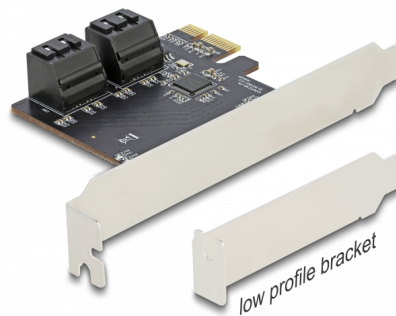

Delock SATA 4 θυρών PCI Express x1 Κάρτα - Συσκευή Χαμηλής Κατανομής

Περιγραφή

Η κάρτα PCI Express από τη Delock επεκτείνει έναν Η/Υ με τέσσερις εσωτερικές θύρες SATA. Διαφορετικές συσκευές όπως δίσκοι SSD, σκληροί δίσκοι, δίσκοι DVD κ.λπ. μπορούν να συνδεθούν στην κάρτα.

Αρ. προϊόντος 90010

EAN: 4043619900107

Χώρα προέλευσης: China

Συσκευασία: Retail Box

Προδιαγραφές

- Συνδετήρας:
εσωτερικά:
4 x SATA 6 Gb/s 7 ακίδων, αρσενική
1 x PCI Express x1, V3.0
- Chipset: Asmedia ASM1064
- Υποστηρίζει Native Command Queuing (NCQ)
- Υποστηρίζει S.M.A.R.T.
- Υποστηρίζει TRIM
- Υποστηρίζει DevSleep
- Υποστήριξη SATA Port Multiplier
- Hot Plug
- Δίσκος επανεκκίνησης
- 5 x Ένδειξη LED

Technical characteristics

Chipset:	Asmedia ASM1064
----------	-----------------

Physical characteristics

Slot bracket:	Χαμηλής Κατανομής standard
---------------	-------------------------------