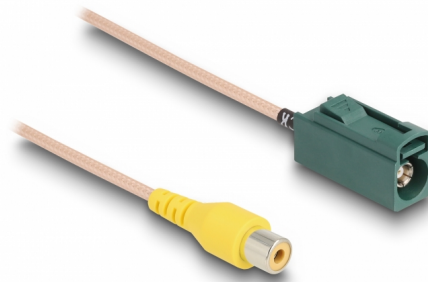

Delock Καλώδιο FAKRA E θηλυκή προς RCA θηλυκή RG-179 των 25 εκ.

Περιγραφή

Αυτό το καλώδιο της Delock είναι κατάλληλο για σύνδεση, π.χ. για αντιστροφή κάμερας.

32 cm

Αρ. προϊόντος 90009

EAN: 4043619900091

Χώρα προέλευσης: China

Συσκευασία: Τσαντάκι με φερμουάρ

Προδιαγραφές

- Συνδετήρας:
 - 1 x θηλυκός FAKRA E
 - 1 x RCA θηλυκή
- Τύπος καλωδίου: RG-179
- Καλώδιο: ομοαξονικό
- Μήκος καλωδίου περιλ. ο σύνδεσμος: περ. 32 cm

Απαιτήσεις συστήματος

- Χειρισμός της συσκευής μέσω μια ελεύθερης υποδοχής FAKRA E

Περιεχόμενα συσκευασίας

- Καλώδιο

Εικόνες

Interface

| | |
|---------------|---------------------|
| Συνδετήρας 1: | 1 x θηλυκός FAKRA E |
| Συνδετήρας 2: | 1 x RCA θηλυκή |

Physical characteristics

| | |
|-------------------------------|------------|
| Connector color: | πράσινο |
| Cable category: | ομοαξονικό |
| Cable type: | RG-179 |
| Cable length incl. connector: | 32 cm |