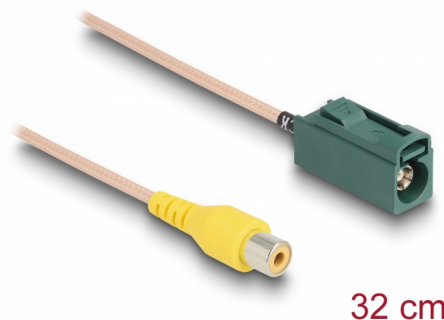

# Delock Câble FAKRA E femelle à RCA femelle RG-179 32 cm

## Description

Ce câble de Delock est approprié pour la connexion, par exemple, de caméra de recul.

32 cm

**N° produit 90009**

EAN: 4043619900091

Pays d'origine: China

Emballage: Sac  
polyvalent à fermeture  
éclair

## Détails techniques

- Connecteurs :
  - 1 x FAKRA E femelle
  - 1 x RCA femelle
- Type de câble : RG-179
- Câble : coaxial
- Longueur du cordon connecteur incl. : env. 32 cm

## Physical characteristics

Connector color:	vert
Cable category:	coaxial
Cable type:	RG-179
Cable length incl. connector:	32 cm