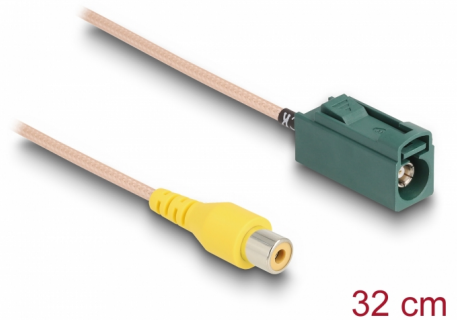

Delock Kabel FAKRA E samice na RCA samice RG-179 32 cm

Popis

Tento kabel od Delocku je vhodný pro připojení například reverzních kamer.

32 cm

Číslo produktu 90009

EAN: 4043619900091

Země původu: China

Balení: Plastová taška se zipem

Technické detaily

- Konektor:
 - 1 x FAKRA E samice
 - 1 x RCA (cinch) samice
- Typ kabelu: RG-179
- Kabel: koaxiální
- Délka kabelu včetně konektorů: cca. 32 cm

Systemové požadavky

- Ovládací zařízení s volným FAKRA E samice

Obsah balení

- Kabel

Příslušenství

Interface

Konektor 1:	1 x FAKRA E samice
Konektor 2:	1 x RCA (cinch) samice

Physical characteristics

Connector color:	zelený
Cable category:	koaxiální
Cable type:	RG-179
Cable length incl. connector:	32 cm