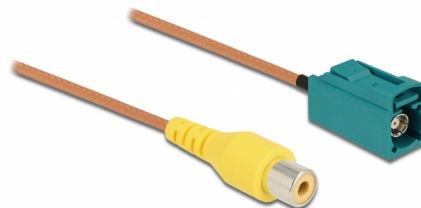

Delock Kabel FAKRA Z żeńskie > RCA żeńskie RG-179 32 cm

Opis

Kabel firmy Delock nadający się do podłączenia, na przykład, kamery cofania.

32 cm

Numer artykułu 90008

EAN: 4043619900084

Kraj pochodzenia: China

Opakowanie: Torba na zamek błyskawiczny

Szczegóły techniczne

- Złącze:
 - 1 x FAKRA Z żeńskie >
 - 1 x żeńskie RCA
- Typ przewodu: RG-179
- Przewód: koncentryczny
- Długość kabla ze złączem: ok. 32 cm

Wymagania systemowe

- Sterowanie urządzeniem za pomocą wolnej wtyczki FAKRA Z

Zawartość opakowania

- Kabel

Zdjęcia

Interface

| | |
|-----------|-------------------|
| Złącze 1: | 1 x FAKRA Z męski |
| Złącze 2: | 1 x żeńskie RCA |

Physical characteristics

| | |
|-------------------------------|----------------|
| Connector color: | wody niebieski |
| Cable category: | koncentryczny |
| Cable type: | RG-179 |
| Cable length incl. connector: | 32 cm |