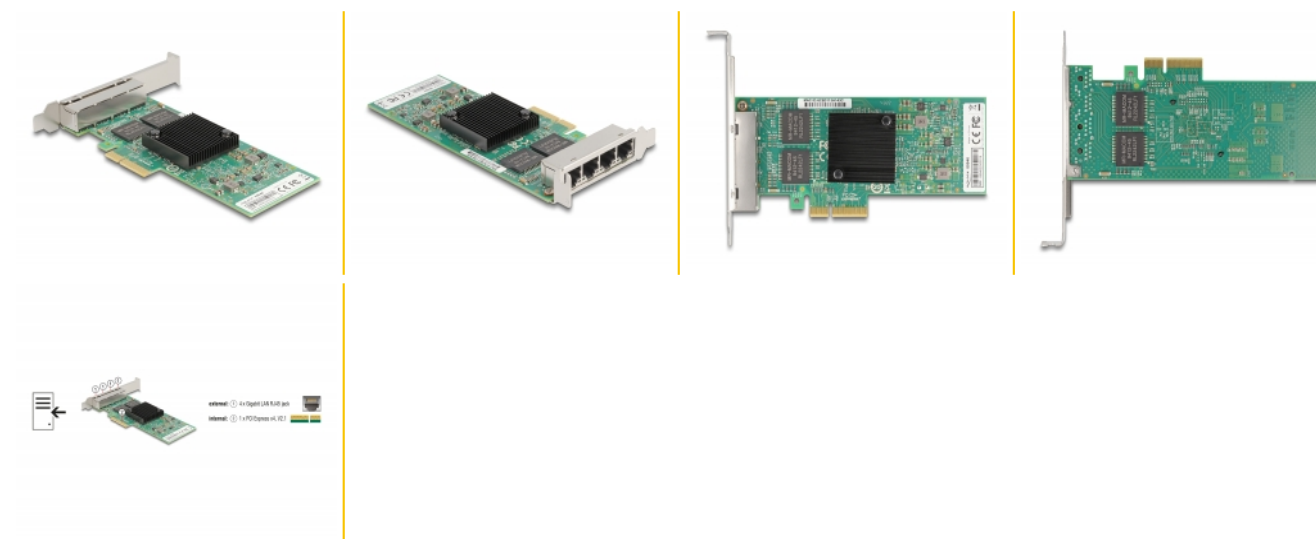

- Windows Server-2012 R2/Server 2016
- Linux Kernel 2.6 ili noviji
- Računalo s jednim slobodnim PCI Express utorom

Sadržaj pakiranja

- PCI Express kartica
- Nosač niskog profila
- CD s upravljačkim programom
- Korisnički priručnik

Slike