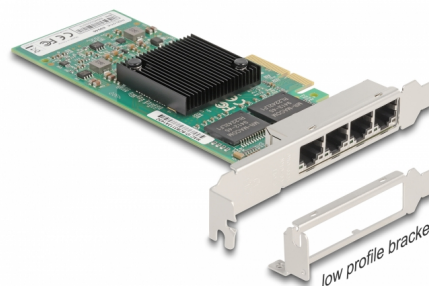

Delock PCI Express Kartica > 4 x Gigabit LAN

Opis

Delock PCI Express kartica pruža četiri mrežna priključka brzine prijenosa podataka do 1000 Mbps.

Predmet br. 89946

EAN: 4043619899463

Zemlja podrijetla: China

Pakiranje: Kutija

Tehnički podaci

- Priključak:
 - vanjski: 4 x Gigabit LAN RJ45 ženski
 - unutarnji: 1 x PCI Express x4, V2.1
- Skup čipova: Intel i350
- Brzina prijenosa podataka:
 - Ethernet do 10 Mbps
 - Fast Ethernet do 100 Mbps
 - Gigabit Ethernet do 1000 Mbps
 - PCI Express x1 do 4 Gbps
- Podržava IEEE 802.3 / 802.3u / 802.3ab
- Podržava IEEE 802.3az (energetski efikasan Ethernet)
- Podržava buđenje na LAN (WOL)
- Podržava IEEE 802.1Q virtualni LAN (VLAN)
- Podržava 9k Jumbo okvire
- Podržava PXE

Interface

Vanjski:	4 x Gigabit LAN RJ45 ženski
Unutarnji:	1 x PCI Express x4, V2.1

Technical characteristics

Skup čipova:	Intel® i350
Brzina prijenosa podataka:	Ethernet up to 10 Mbps Fast Ethernet up to 100 Mbps Gigabit Ethernet up to 1 Gbps