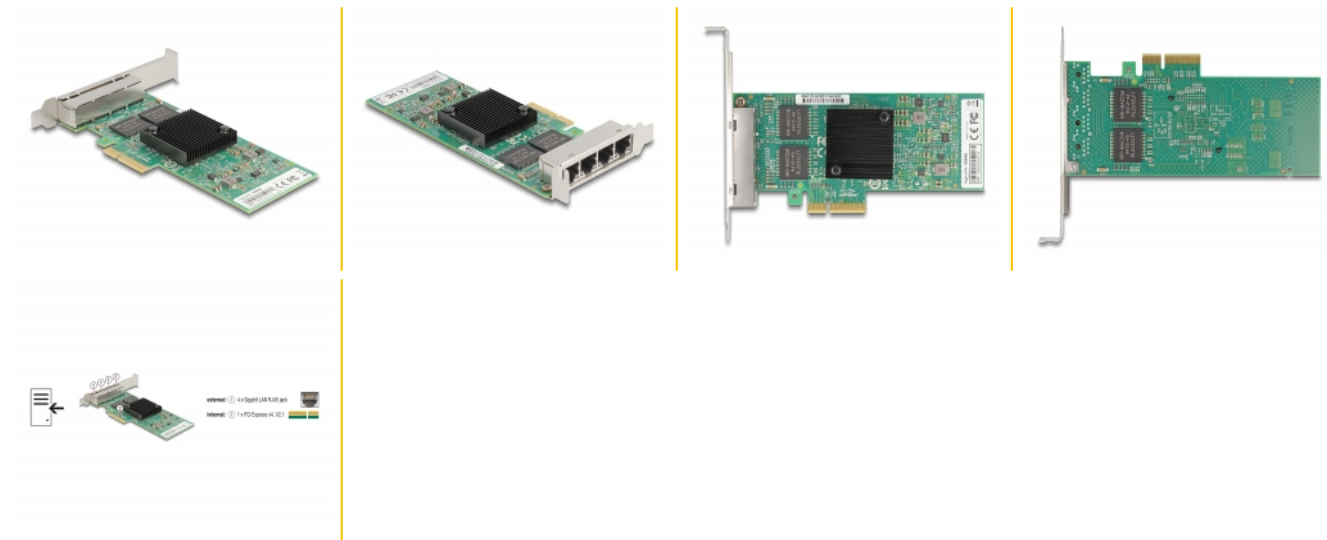

- Windows Server-2012 R2/Server 2016
- Linux Kernel 2.6 ή νεότερο
- Η/Υ με μία ελεύθερη υποδοχή PCI Express

Περιεχόμενα συσκευασίας

- Κάρτα PCI Express
- Βραχίονας χαμηλού προφίλ
- CD με πρόγραμμα οδήγησης
- Εγχειρίδιο χρήστη

Εικόνες