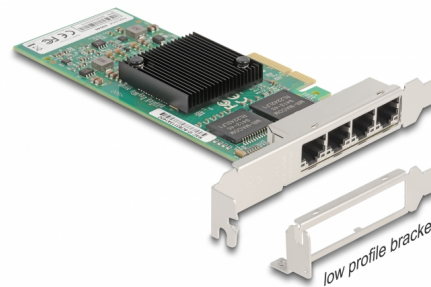

# Delock Κάρτα PCI Express > 4 x Gigabit LAN

## Περιγραφή

Η κάρτα PCI Express από τη Delock προσφέρει τέσσερις θύρες δικτύου με ρυθμό μεταφοράς δεδομένων έως 1000 Mbps.

## Προδιαγραφές

- Συνδετήρας:  
εξωτερικά: 4 x Gigabit LAN, θηλυκός σύνδεσμος RJ45  
εσωτερικά: 1 x PCI Express x4, V2.1
- Chipset: Intel i350
- Ρυθμός μεταφοράς δεδομένων:  
Ethernet έως και 10 Mbps  
Fast Ethernet έως και 100 Mbps  
Gigabit Ethernet έως και 1000 Mbps  
PCI Express x1 έως και 4 Gbps
- Υποστηρίζει IEEE 802.3 / 802.3u / 802.3ab
- Υποστήριξη IEEE 802.3az (Ethernet με απόδοση ενέργειας)
- Υποστηρίζει το Wake On LAN (WOL)
- Υποστηρίζει IEEE 802.1Q εικονικό LAN (VLAN)
- Υποστηρίζει πλαίσια μεγάλου μεγέθους 9k
- Υποστηρίζει PXE

## Interface

Εξωτερικά:	4 x Gigabit LAN, θηλυκός σύνδεσμος RJ45
Εσωτερικός:	1 x PCI Express x4, V2.1