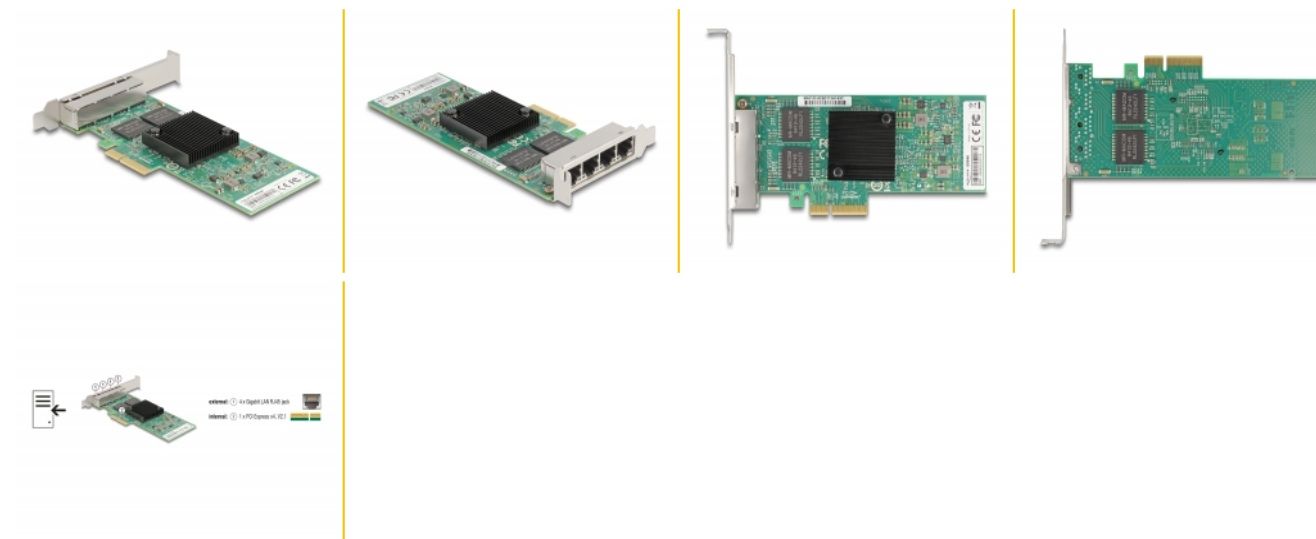

- Windows Server-2012 R2/Server 2016
- Linux Kernel 2.6 nebo vyšší
- PC s volným PCI Express slotem

Obsah balení

- Karta PCI Express
- Záslepka do slotu
- CD s ovladači
- Uživatelská příručka

Příslušenství