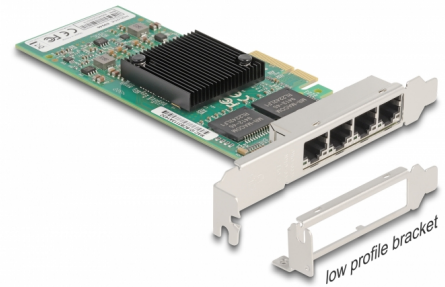

# Delock PCI Express Karta > 4 x Gigabit LAN

## Popis

PCI Express karta od Delocku nabízí čtyři síťové porty s přenosovou rychlostí až do 1000 Mbps.

## Technické detaily

- Konektor:  
externí: 4 x Gigabit LAN RJ45 samice  
interní: 1 x PCI Express x4, V2.1
- Chipset: Intel i350
- Datová rychlost přenosu:  
Ethernet až do 10 Mbps  
Fast Ethernet až do 100 Mbps  
Gigabit Ethernet až do 1000 Mbps  
PCI Express x1 Ethernet 4 Gbps
- Podporuje IEEE 802.3 / 802.3u / 802.3ab
- Podporuje IEEE 802.3az (Energy Efficient Ethernet – Energetická účinnost Ethernetu)
- Podporuje Wake On LAN (WOL)
- Podporuje IEEE 802.1Q Virtual LAN (VLAN)
- Podporuje 9k Jumbo Frames
- Podporuje PXE

## Interface

Externí:	4 x Gigabit LAN RJ45 samice
Interní:	1 x PCI Express x4, V2.1