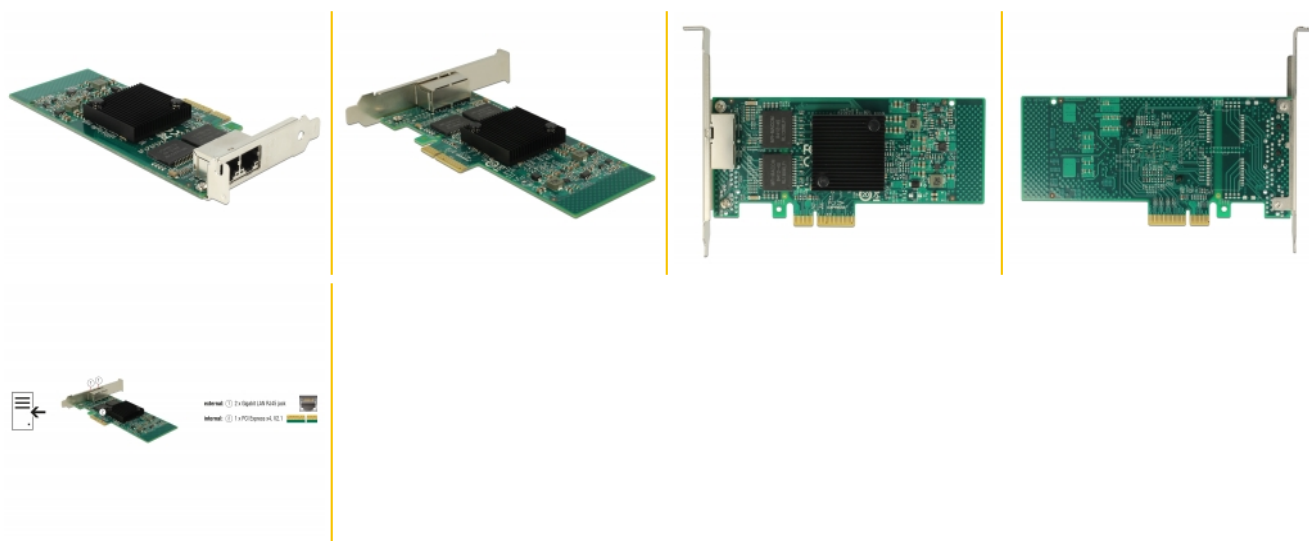

- Windows Server-2012 R2/Server 2016
- Linux Kernel 2.6 nebo vyšší
- PC s volným PCI Express slotem

Obsah balení

- Karta PCI Express
- Záslepka do slotu
- CD s ovladači
- Uživatelská příručka

Příslušenství