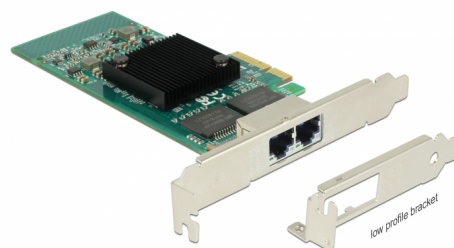

# Delock PCI Express Karta > 2 x Gigabit LAN

## Popis

PCI Express karta od Delocku nabízí dvě síťové porty s přenosovou rychlostí až do 1000 Mbps.

## Technické detaily

- Konektor:  
externí: 2 x Gigabit LAN RJ45 samice  
interní: 1 x PCI Express x1, V2.0
- Chipset: Intel i350
- Datová rychlost přenosu:  
Ethernet až do 10 Mbps  
Fast Ethernet až do 100 Mbps  
Gigabit Ethernet až do 1000 Mbps  
PCI Express x1 Ethernet 4 Gbps
- Podporuje IEEE 802.3 / 802.3u / 802.3ab
- Podporuje IEEE 802.3az (Energy Efficient Ethernet – Energetická účinnost Ethernetu)
- Podporuje Wake On LAN (WOL)
- Podporuje IEEE 802.1Q Virtual LAN (VLAN)
- Podporuje 9k Jumbo Frames
- Podporuje PXE

## Interface

Externí:	2 x Gigabit LAN RJ45 jack
Interní:	1 x PCI Express x4, V2.1