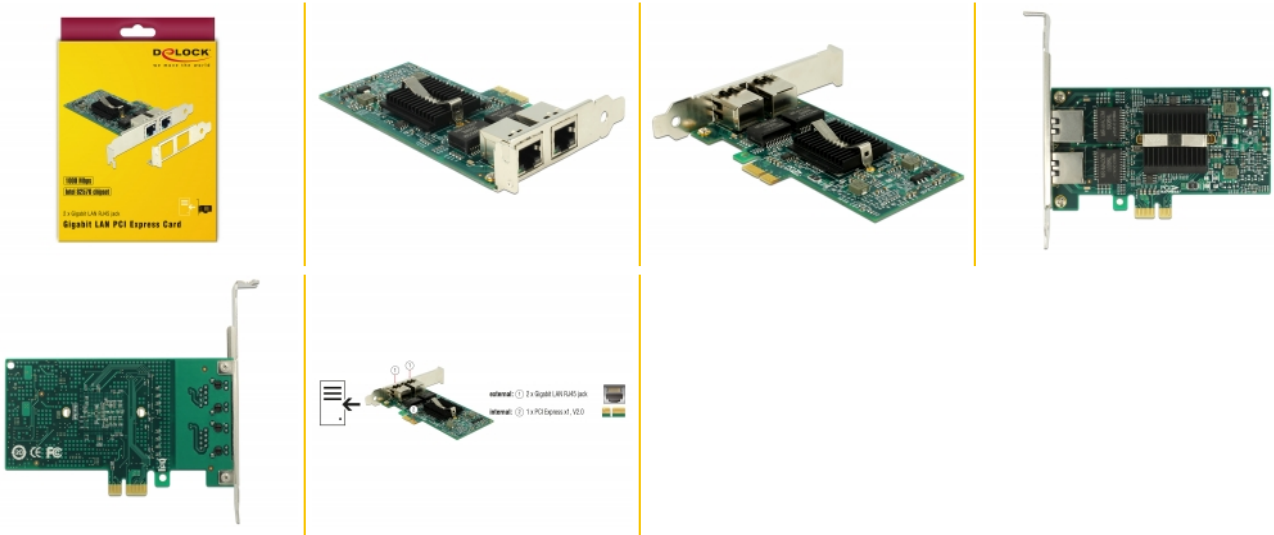

- Linux Kernel 2.6 ή νεότερο
- Η/Υ με μία ελεύθερη υποδοχή PCI Express

Περιεχόμενα συσκευασίας

- Κάρτα PCI Express
- Βραχίονας χαμηλού προφίλ
- CD με πρόγραμμα οδήγησης
- Εγχειρίδιο χρήστη

Εικόνες