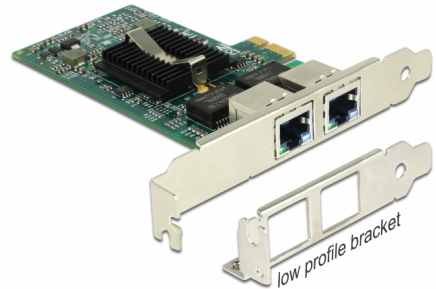

Delock Κάρτα PCI Express > 2 x Gigabit LAN

Περιγραφή

Η κάρτα PCI Express από τη Delock προσφέρει δύο θύρες δικτύου με ρυθμό μεταφοράς δεδομένων έως 1000 Mbps.

Αρ. προϊόντος 89944

EAN: 4043619899449

Χώρα προέλευσης: China

Συσκευασία: Retail Box

Προδιαγραφές

- Συνδετήρας:
εξωτερικά: 2 x Gigabit LAN, θηλυκός σύνδεσμος RJ45
εσωτερικά: 1 x PCI Express x1, V2.0
- Chipset: Intel 82576
- Ρυθμός μεταφοράς δεδομένων:
Ethernet έως και 10 Mbps
Fast Ethernet έως και 100 Mbps
Gigabit Ethernet έως και 1000 Mbps
PCI Express x1 έως και 4 Gbps
- Υποστηρίζει IEEE 802.3 / 802.3u / 802.3ab
- Υποστήριξη IEEE 802.3az (Ethernet με απόδοση ενέργειας)
- Υποστηρίζει το Wake On LAN (WOL)
- Υποστηρίζει IEEE 802.1Q εικονικό LAN (VLAN)
- Υποστηρίζει πλαίσια μεγάλου μεγέθους 9k
- Υποστηρίζει PXE

Interface

Εξωτερικά:	2 x Gigabit LAN RJ45 jack
Εσωτερικός:	1 x PCI Express x1, V2.0

Technical characteristics

Chipset:	Intel® 82576
Ρυθμός μεταφοράς δεδομένων:	Ethernet up to 10 Mbps Fast Ethernet up to 100 Mbps Gigabit Ethernet up to 1 Gbps