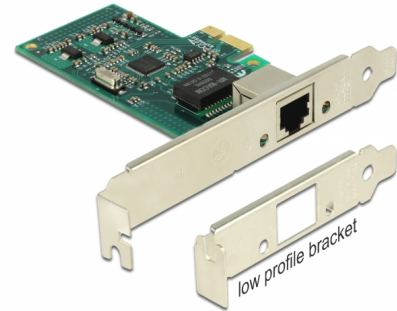

Delock Κάρτα PCI Express > 1 x Gigabit LAN

Περιγραφή

Η κάρτα PCI Express της Delock προσφέρει μια θύρα δικτύου με ρυθμό μεταφοράς δεδομένων έως 1000 Mbps.

Αρ. προϊόντος 89943

EAN: 4043619899432

Χώρα προέλευσης: China

Συσκευασία: Retail Box

Προδιαγραφές

- Συνδετήρας:
εξωτερικά: 1 x Gigabit LAN, θηλυκός σύνδεσμος RJ45
εσωτερικά: 1 x PCI Express x1, V1.1
- Chipset: Intel 82574L
- Ρυθμός μεταφοράς δεδομένων:
Ethernet έως και 10 Mbps
Fast Ethernet έως και 100 Mbps
Gigabit Ethernet έως και 1000 Mbps
PCI Express x1 έως και 2 Gbps
- Υποστηρίζει IEEE 802.3 / 802.3u / 802.3ab
- Υποστήριξη IEEE 802.3az (Ethernet με απόδοση ενέργειας)
- Υποστηρίζει το Wake On LAN (WOL)
- Υποστηρίζει πλαίσια μεγάλου μεγέθους 9k
- Υποστηρίζει PXE

Interface

Εξωτερικά:	1 x Gigabit LAN RJ45 jack
Εσωτερικός:	1 x PCI Express x1, V1.1

Technical characteristics

Chipset:	Intel® 82574
Ρυθμός μεταφοράς δεδομένων:	Ethernet up to 10 Mbps Fast Ethernet up to 100 Mbps Gigabit Ethernet up to 1 Gbps