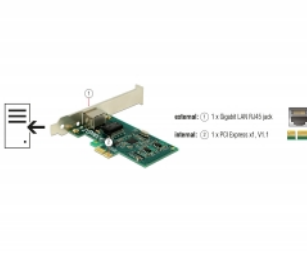

- Η/Υ με μία ελεύθερη υποδοχή PCI Express

Περιεχόμενα συσκευασίας

- Κάρτα PCI Express
- Βραχίονας χαμηλού προφίλ
- CD με πρόγραμμα οδήγησης
- Εγχειρίδιο χρήστη

Εικόνες