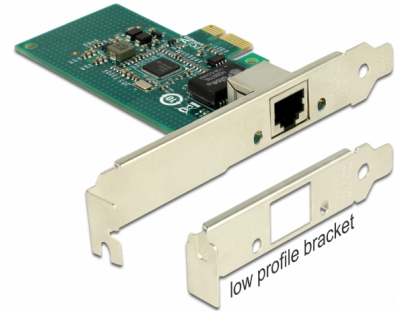

# Delock PCI Express Karta > 1 x Gigabit LAN

## Popis

PCI Express karta od Delocku nabízí jeden síťové port s přenosovou rychlostí až do 1000 Mbps.

## Technické detaily

- Konektor:  
externí: 1 x Gigabit LAN RJ45 samice  
interní: 1 x PCI Express x1, V2.1
- Chipset: Intel i210
- Datová rychlost přenosu:  
Ethernet až do 10 Mbps  
Fast Ethernet až do 100 Mbps  
Gigabit Ethernet až do 1000 Mbps  
PCI Express x1 Ethernet 2,5 Gbps
- Podporuje IEEE 802.3 / 802.3u / 802.3ab
- Podporuje IEEE 802.3az (Energy Efficient Ethernet – Energetická účinnost Ethernetu)
- Podporuje Wake On LAN (WOL)
- Podporuje 9k Jumbo Frames
- Podporuje PXE