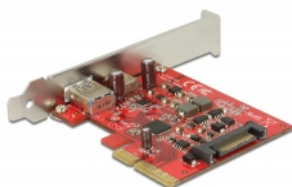

USB Tipa-A: 4,5 watt (5 V / 0,9 A)

- Podržava eXtensible Host Controller Interface (xHCI) specifikacije 1.1
- Podržava UASP

Preduvjeti sustava

- Windows 7/7-64/8.1/8.1-64/10/10-64, ex Linux Kernel 4.15.3
- Računalo s jednim slobodnim PCI Express x4 / x8 / x16 / x32 utorom

---

Sadržaj pakiranja

- PCI Express kartica SuperSpeed USB 10 Gbps
- Nosač niskog profila
- CD s upravljačkim programom
- Korisnički priručnik

Slike