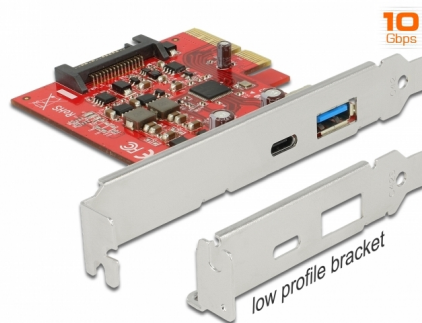

Delock PCI Express x4 kartica > 1 x vanjski USB Type-C™, ženski + 1 x vanjski USB 3.1 Gen 2 Tipa-A, ženski

Opis

Ova Delock PCI Express kartica proširuje stolno računalo za dva vanjska USB 3.1 priključka. Na karticu se mogu spojiti različiti uređaji USB, poput priključnih stanica, čitača kartica, vanjskih kućišta itd.

Napomena

Moguća je brzina prijenosa podataka do 10 Gbps po ulazu, zahvaljujući Asmedia chipsetu ASM2142. Ako su spojena dva USB 3.1 uređaja, svaki podržava 10 Gbps.

Predmet br. 89898

EAN: 4043619898985

Zemlja podrijetla: Taiwan,
Republic of China

Pakiranje: Retail Box

Tehnički podaci

- Priključak:
vanjski:
1 x SuperSpeed USB 10 Gbps (USB 3.1 Gen 2) USB Type-C™, ženski
1 x SuperSpeed USB 10 Gbps (USB 3.1 Gen 2) Tipa-A, ženski
unutarnji:
1 x SATA 15-pinski priključak za napajanje
1 x PCI Express x4, V3.0
- Skup čipova: Asmedia ASM2142
- Brzina prijenosa podataka do:
SuperSpeed USB 10 Gbps,
SuperSpeed USB 5 Gbps,
Hi-Speed 480 Mbps,
Full-Speed 12 Mbps,
Low-Speed 1,5 Mbps
- Izvor napajanja putem PCI Express sučelja ili
putem SATA 15-polnog konektora napajanja
- Electrical power:
USB Type-C™: max. 15 watt (5 V / 3 A)

Interface

Vanjski:	1 x USB 10 Gbps USB Type-C™, ženski 1 x USB 10 Gbps Tip-A ženski
Unutarnji:	1 x SATA 15-polni muški 1 x PCI Express x4, V3.0

Technical characteristics

Skup čipova:	Asmedia ASM2142
Brzina prijenosa podataka:	USB 10 Gbps do 10 Gb/s