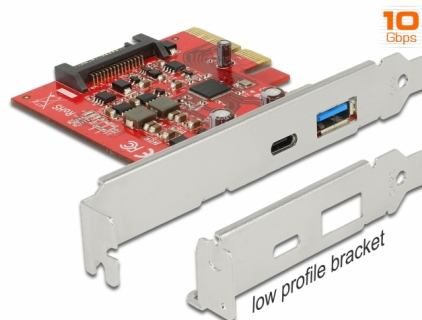

Delock Κάρτα PCI Express x4 > 1 x εξωτερική USB Type-C™, θηλυκό + 1 x εξωτερική USB 3.1 Gen 2 τύπου-A, θηλυκό

Περιγραφή

Αυτή η κάρτα PCI Express από τη Delock επεκτείνει τον Η/Υ κατά δύο εξωτερικές θύρες USB 3.1. Διαφορετικές συσκευές USB, όπως σταθμοί αγκύρωσης, συσκευές ανάγνωσης καρτών, εξωτερικά περιβλήματα κ.λπ. μπορούν να συνδεθούν στην κάρτα.

Σημείωση

Είναι δυνατός ρυθμός μετάδοσης δεδομένων έως και 10 Gbps ανά θύρα εξαιτίας του Asmedia σετ ASM2142. Εάν συνδεθούν δύο συσκευές USB 3.1, υποστηρίζουν η καθεμία 10 Gbps.

Αρ. προϊόντος 89898

EAN: 4043619898985

Χώρα προέλευσης:
Taiwan, Republic of
China

Συσκευασία: Retail Box

Προδιαγραφές

- Συνδετήρας:
εξωτερικά:
1 x SuperSpeed USB 10 Gbps (USB 3.1 Gen 2) USB Type-C™, θηλυκό
1 x SuperSpeed USB 10 Gbps (USB 3.1 Gen 2) τύπου-A, θηλυκό
εσωτερικά:
1 x υποδοχή τροφοδοσίας SATA 15 ακίδων
1 x PCI Express x4, V3.0
- Chipset: Asmedia ASM2142
- Ταχύτητα μεταφοράς δεδομένων έως και:
SuperSpeed USB 10 Gbps,
SuperSpeed USB 5 Gbps,
Hi-Speed 480 Mbps,
Full-Speed 12 Mbps,
Low-Speed 1,5 Mbps
- Παροχή ισχύος μέσω διεπαφής PCI Express ή μέσω συνδέσμου SATA 15 ακίδων της τροφοδοσίας