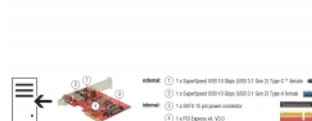

- Μέγιστη ισχύς:
  USB Type-C™: 15 watt (5 V / 3 A)
  USB τύπου-A: max. 4,5 watt (5 V / 0,9 A)
- Υποστηρίζει προδιαγραφές eXtensible Host Controller Interface (xHCI) 1.1
- Υποστηρίζει UASP

Απαιτήσεις συστήματος

- Windows 7/7-64/8.1/8.1-64/10/10-64, ex Linux Kernel 4.15.3
- PC με μια ελεύθερη υποδοχή PCI Express x4 / x8 / x16 / x32

Περιεχόμενα συσκευασίας

- Κάρτα PCI Express SuperSpeed USB 10 Gbps
- Βραχίονας χαμηλού προφίλ
- CD με πρόγραμμα οδήγησης
- Εγχειρίδιο χρήστη

Εικόνες