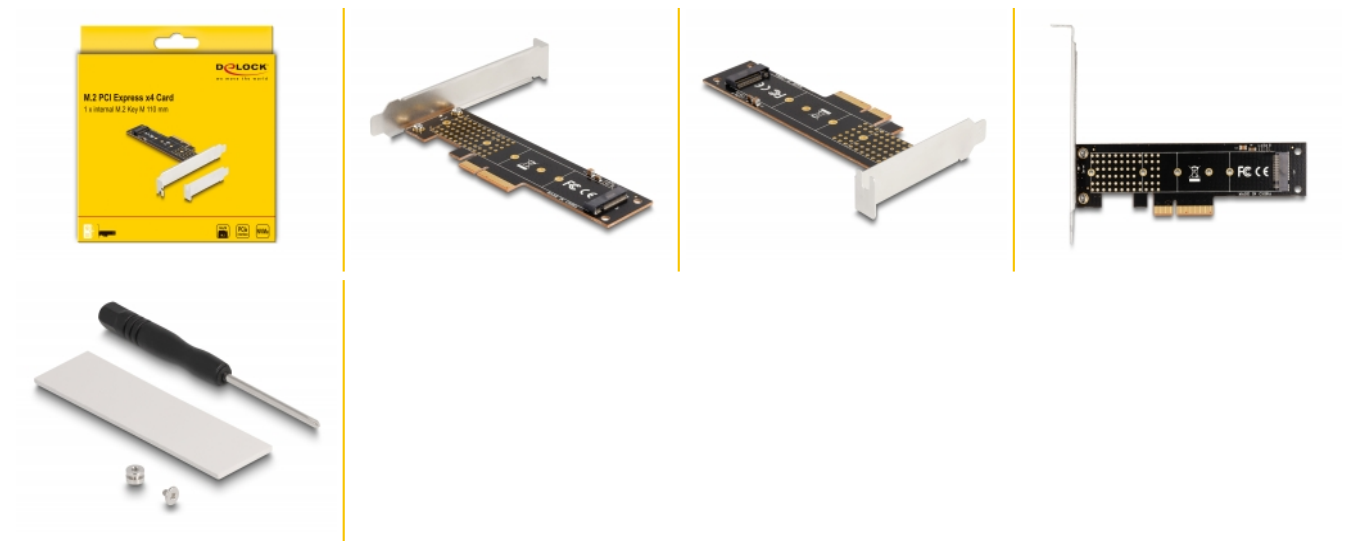

- Linux Kernel 5.11 ή νεότερο
- Windows 8.1/8.1-64/10/10-64/11
- Windows Server 2019
- PC με μια ελεύθερη υποδοχή PCI Express x4 / x8 / x16 / x32

Περιεχόμενα συσκευασίας

- Κάρτα PCI Express
- Βραχίονας χαμηλού προφίλ
- Κατσαβίδι
- Υλικό στερέωσης
- Θερμική αγωγήμη βάση
- Εγχειρίδιο χρήστη

Εικόνες