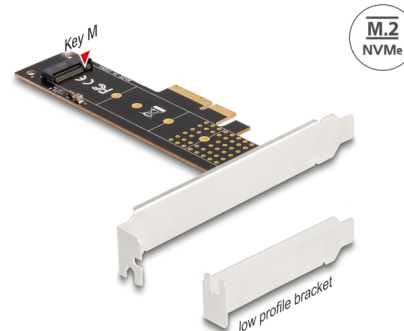

# Delock Κάρτα PCI Express x4 προς 1 x εσωτερικό NVMe M.2 Key M 110 mm - Συσκευή Χαμηλής Κατανομής

## Περιγραφή

Αυτή η κάρτα PCI Express από τη Delock επεκτείνει τον Η/Υ με μία υποδοχή M.2. Μπορεί να συνδεθεί μία μονάδα M.2 μορφής 22110, 2280, 2260, 2242 ή 2230.

## Προδιαγραφές

- Συνδετήρας:  
εσωτερικά:  
1 x Υποδοχή κλειδιού M M.2 67 ακίδων  
1 x PCI Express x4, V4.0
- Διεπαφή: PCIe
- Υποστηρίζει μονάδες M.2 σε μορφή 22110, 2280, 2260, 2242 και 2230 με κλειδί M ή κλειδί B+M με βάση σε PCIe
- Μέγιστο ύψος των εξαρτημάτων στη μονάδα: υποστηρίζεται εφαρμογή συναρμολογημένων μονάδων με δύο πλευρές 1,5 mm
- 1 x Ένδειξη LED
- Υποστηρίζει NVMe Express (NVMe)
- Με δυνατότητα εκκίνησης, από την έκδοση UEFI 2.3.1
- Υποστηρίζει S.M.A.R.T.
- Υποστηρίζει TRIM