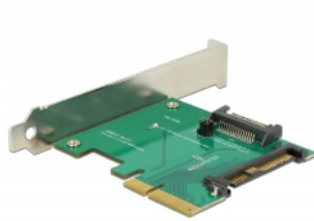

- PCI Express kártya
- Kisméretű konzol
- 3 x csavar
- Használati utasítás

Képek