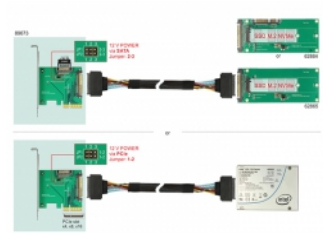

- PCI Express kártya
- Kisméretű konzol
- 3 x csavar
- Használati utasítás

Képek