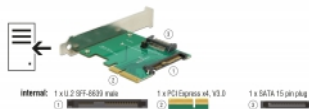

- PCI Express kártya
- Kisméretű konzol
- 3 x csavar
- Használati utasítás

Képek