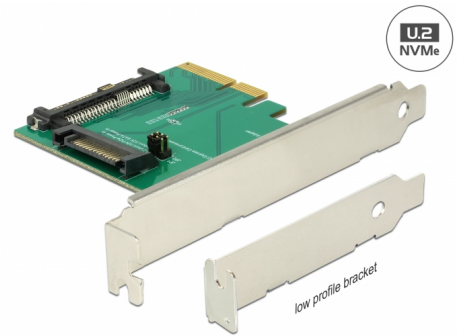

Delock PCI Express x4 Kártya > 1 x belső U.2 NVMe SFF-8639 dugó

Leírás

Ez a Delock PCI Express-kártya egy U.2 csatolóval bővíti ki a számítógépét. A kártya többek között 2.5"-os, Intel® 750 sorozatú NVMe SSD-hez csatlakoztatható.

Tételszám 89673

EAN: 4043619896738

Származási hely: Taiwan,
Republic of China

Csomag: Retail Box

Műszaki adatok

- Csatlakozó:
belső:
1 x U.2 SFF-8639 dugó
1 x PCI Express x4, V3.0
1 x SATA 15 érintkezős dugó
- 2 x jumper a tápegység PCIe vagy SATA interfészen keresztüli beállítására
- 1 x LED jelzőfény
- Támogatja a NVM Express (NVMe) használatát

Rendszerkövetelmények

- Windows 7/7-64/8.1/8.1-64/10/10-64, Linux ex Kernel 4.6 / Kernel 4.9.4
- PC egy szabad PCI Express x4 / x8 / x16 / x32 illesztőhellyel

A csomag tartalma

- PCI Express kártya
- Kisméretű konzol
- 3 x csavar
- Használati utasítás

Interface

Belső:	1 x PCI Express x4, V3.0 1 x SATA 15 érintkezős dugó 1 x U.2 SFF-8639 dugó
--------	--

Technical characteristics

Jumper:	2 x
---------	-----

Physical characteristics

Slot bracket:	alacsony profilú standard
---------------	------------------------------