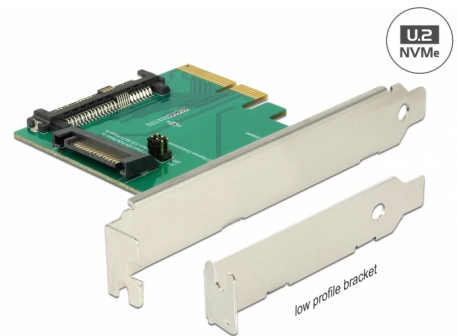

Delock PCI Express x4-kort > 1 x intern U.2 NVMe SFF-8639 hane

Beskrivning

Detta PCE Express-kort från Delock utökar dator med ett U.2-gränssnitt. Det kan anslutas till t.ex. 2.5" Intel® 750-serien NVMe SSD.

Artikelnummer 89673

EAN: 4043619896738

Ursprungsland: Taiwan,
Republic of China

Paket: Retail Box

Specifikationer

- Anslutning:
intern:
1 x U.2 SFF-8639 hane
1 x PCI Express x4, V3.0
1 x SATA 15-stifts hane
- 2 x bygel för att ställa in strömförsörjning via PCIe eller SATA-gränssnitt
- 1 x LED-indikatorer
- Stödjer NVM Express (NVMe)

Interface

Intern:	1 x PCI Express x4, V3.0 1 x SATA 15-stifts hane 1 x U.2 SFF-8639 hane
---------	--

Technical characteristics

Hoppare:	2 x
----------	-----

Physical characteristics

Slot bracket:	låg profil standard
---------------	------------------------