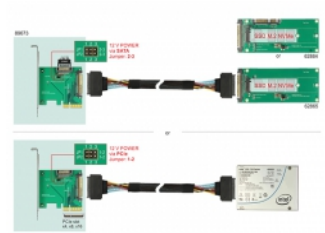

- PCI Express-kort
- Fäste med låg profil
- 3 x skruvar
- Bruksanvisning

Bilder