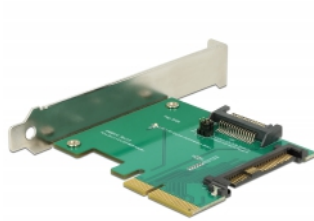

- PCI Express-kort
- Fäste med låg profil
- 3 x skruvar
- Bruksanvisning

Bilder