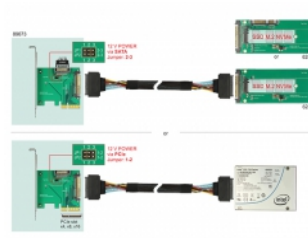

- PCI Express kartica
- Nosač niskog profila
- Korisnički priručnik

Slike