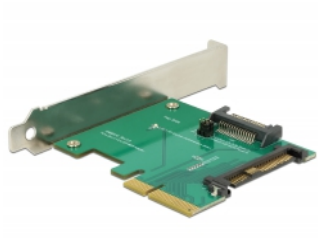

- PCI Express kartica
- Nosač niskog profila
- Korisnički priručnik

Slike