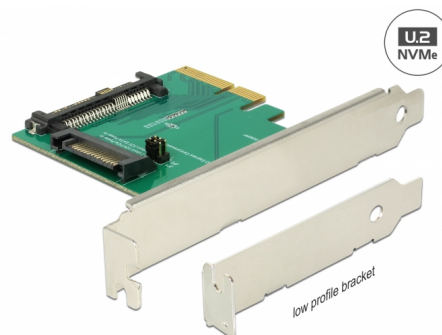

Delock PCI Express x4 Kartica > 1 x unutarnji U.2 NVMe SFF-8639 muški

Opis

Ova PCI Express kartica iz Delocka proširuje računalo za jedno U.2 sučelje. Primjerice, može se spojiti Intel® 750 serija NVMe SSD od 2.5".

Predmet br. 89673

EAN: 4043619896738

Zemlja podrijetla: Taiwan,
Republic of China

Pakiranje: Retail Box

Tehnički podaci

- Priključak:
unutarnji:
1 x U.2 SFF-8639 muški
1 x PCI Express x4, V3.0
1 x SATA 15-polni muški
- 2 x kratkospojnika za postavljanje napajanja putem PCIe ili SATA sučelja
- 1 x LED indikator
- Podržava NVM Express (NVMe)

Interface

Unutarnji:	1 x PCI Express x4, V3.0 1 x SATA 15-polni muški 1 x U.2 SFF-8639 muški
------------	---

Technical characteristics

Premosnik:	2 x
------------	-----

Physical characteristics

Slot bracket:	niskoprofilni standard
---------------	---------------------------