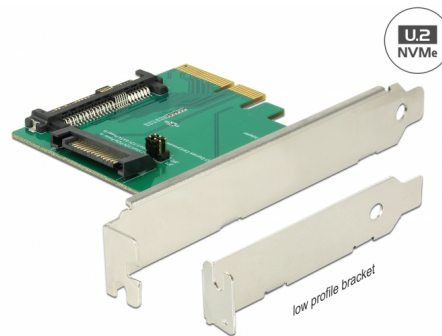

Delock Κάρτα PCI Express x4 > 1 x εσωτερικό U.2 NVMe SFF-8639 αρσενικό

Περιγραφή

Αυτή η κάρτα PCI Express από την Delock επεκτείνει τον Η/Υ κατά μία διεπαφή U.2. Μπορεί να συνδεθεί, για παράδειγμα, ένας δίσκος SSD Intel® 750 Series NVMe 2.5".

Αρ. προϊόντος 89673

EAN: 4043619896738

Χώρα προέλευσης:
Taiwan, Republic of
China

Συσκευασία: Retail Box

Προδιαγραφές

- Συνδετήρας:
εσωτερικά:
1 x U.2 SFF-8639 αρσενικό
1 x PCI Express x4, V3.0
1 x SATA 15 ακίδων, αρσενικό
- 2 x βραχυκυκλωτήρες για καθορισμό παροχή ρεύματος μέσω διεπαφής PCIe ή SATA
- 1 x Ένδειξη LED
- Υποστηρίζει NVM Express (NVMe)

Interface

Εσωτερικός:	1 x PCI Express x4, V3.0 1 x SATA 15 ακίδων, αρσενικό 1 x U.2 SFF-8639 αρσενικό
-------------	---

Technical characteristics

Βραχυκυκλωτήρας:	2 x
------------------	-----

Physical characteristics