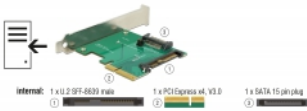

- Κάρτα PCI Express
- Βραχίονας χαμηλού προφίλ
- Εγχειρίδιο χρήστη

Εικόνες