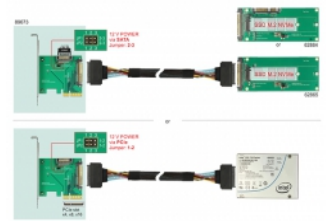

- Κάρτα PCI Express
- Βραχίονας χαμηλού προφίλ
- Εγχειρίδιο χρήστη

Εικόνες