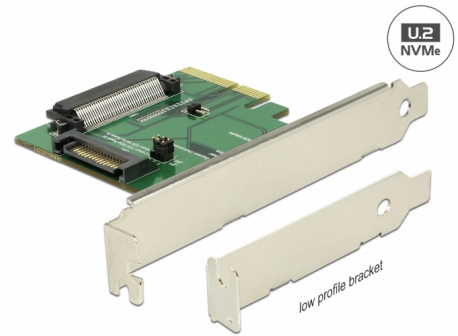

Delock PCI Express x4 Kártya > 1 x belső U.2 NVMe SFF-8639 hüvely

Leírás

Ez a Delock PCI Express-kártya egy U.2 csatolóval bővíti ki a számítógépét. A kártya többek között 2.5"-os, Intel® 750 sorozatú NVMe SSD-hez csatlakoztatható.

Tételszám 89672

EAN: 4043619896721

Származási hely: Taiwan,
Republic of China

Csomag: Retail Box

Műszaki adatok

- Csatlakozó:
belső:
1 x U.2 SFF-8639 hüvely
1 x PCI Express x4, V3.0
1 x SATA 15 érintkezős dugó
- 2 x jumper a tápegység PCIe vagy SATA interfészen keresztüli beállítására
- 3 x LED jelzőfény
- Támogatja a NVM Express (NVMe) használatát

Rendszerkövetelmények

- Windows 7/7-64/8.1/8.1-64/10/10-64, Linux ex Kernel 4.6 / Kernel 4.9.4
- PC egy szabad PCI Express x4 / x8 / x16 / x32 illesztőhellyel

A csomag tartalma

- PCI Express kártya
- Alacsony profilú nyíláskeret
- 3 x csavar
- Használati utasítás

Interface

Belső:	1 x PCI Express x4, V3.0 1 x SATA 15 érintkezős dugó 1 x U.2 SFF-8639 hüvely
--------	--

Technical characteristics

Jumper:	2 x
---------	-----

Physical characteristics

Slot bracket:	alacsony profilú standard
---------------	------------------------------