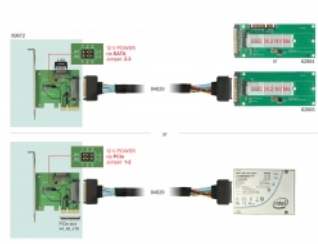

- PCI Express kártya
- Alacsony profilú nyíláskeret
- 3 x csavar
- Használati utasítás

Képek