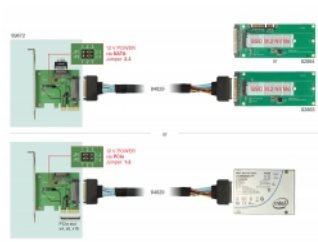

- PCI Express kartica
- Nosač utora niskog profila
- 3 x vijka
- Korisnički priručnik

Slike