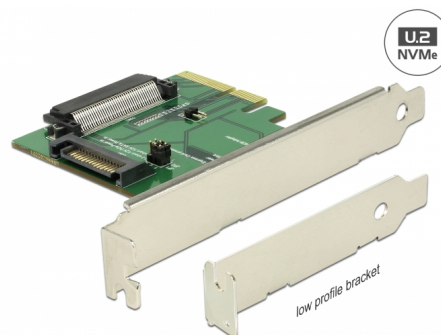

Delock PCI Express x4 Kartica > 1 x unutarnji U.2 NVMe SFF-8639 ženski

Opis

Ova PCI Express kartica iz Delocka proširuje računalo za jedno U.2 sučelje. Primjerice, može se spojiti Intel® 750 serija NVMe SSD od 2.5".

Predmet br. 89672

EAN: 4043619896721

Zemlja podrijetla: Taiwan,
Republic of China

Pakiranje: Retail Box

Tehnički podaci

- Priključak:
unutarnji:
1 x U.2 SFF-8639 ženski
1 x PCI Express x4, V3.0
1 x SATA 15-polni muški
- 2 x kratkospojnika za postavljanje napajanja putem PCIe ili SATA sučelja
- 3 x LED indikator
- Podržava NVM Express (NVMe)

Preduvjeti sustava

- Windows 7/7-64/8.1/8.1-64/10/10-64, Linux ex Kernel 4.6 / Kernel 4.9.4
- Računalo s jednim slobodnim PCI Express x4 / x8 / x16 / x32 utorom

Sadržaj pakiranja

- PCI Express kartica
- Nosač utora niskog profila
- 3 x vijka
- Korisnički priručnik

Interface

Unutarnji:	1 x PCI Express x4, V3.0 1 x SATA 15-polni muški 1 x U.2 SFF-8639 ženski
------------	--

Technical characteristics

Premosnik:	2 x
------------	-----

Physical characteristics

Slot bracket:	niskoprofilni standard
---------------	---------------------------