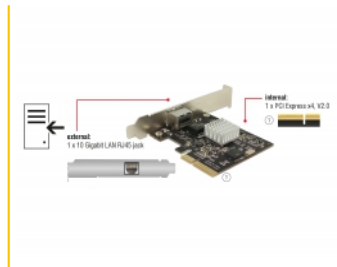

Server-2012 R2/7/7-64/8.1/8.1-64/10/10-64/11,
Linux ex Kernel 2.6.24

- PC egy szabad PCI Express x4 / x8 / x16 / x32 illesztőhellyel

---

A csomag tartalma

- PCI Express kártya
- Kisméretű konzol
- CD lemez illesztőprogrammal
- Használati utasítás

Képek