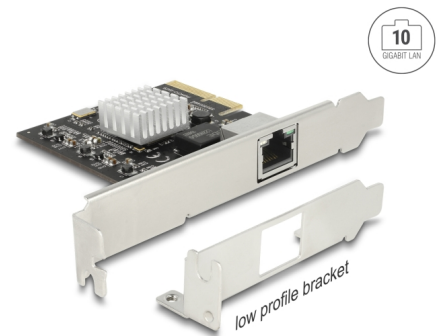

# Delock PCI Express kártya > 1 x 10 Gigabit LAN NBASE-T RJ45

## Leírás

Ez a Delock PCI Express kártya egy hálózati portot biztosít max. 10 Gbps adatátviteli sebességgel hagyományos Cat.6 vagy Cat.6A rézkábeleken keresztül. Az NBASE-T technológiának köszönhetően a 2,5 Gbps és 5 Gbps sebesség is rendelkezésre áll. Ez 1 Gbps sebességnél nagyobb átviteli sebességet tesz lehetővé, amikor nem lehet 10 Gbps sebességű kapcsolatot létrehozni a meglévő kábel segítségével.

## Műszaki adatok

- Csatlakozó:  
külső: 1 x 10 Gigabit LAN RJ45 hüvely  
belső: 1 x PCI Express x4, V2.0
- Lapkakészlet: Tehuti TN4010
- Adatátviteli sebesség:  
Fast Ethernet 100 Mbps sebességig  
Gigabit Ethernet 1 Gbps sebességig  
NBASE-T (vázlat) max. 2,5 Gbps és 5 Gbps sebességgel  
10 Gigabit Ethernet 10 Gbps sebességig  
PCI Express x4 legfeljebb 16 Gbps adatátviteli sebességgel
- Támogatja a 9k Jumbo-keretek használatát
- IEEE 802.1Q virtuális LAN (VLAN) támogatása
- Támogatja az IEEE 802.3ad linkösszesítést

## Interface

Külső:	1 x 10 Gigabit LAN RJ45 jack
Belső:	1 x PCI Express x4, V2.0