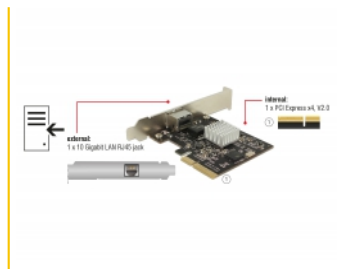

Server-2012 R2/7/7-64/8.1/8.1-64/10/10-64/11,
Linux ex Kernel 2.6.24

- PC med en ledig PCI Express x4 / x8 / x16 / x32 -plats

Paketets innehåll

- PCI Express-kort
- Fäste med låg profil
- CD-skiva med drivrutiner
- Bruksanvisning

Bilder