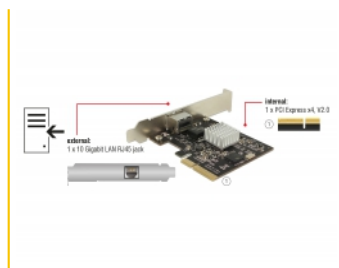

Server-2012 R2/7/7-64/8.1/8.1-64/10/10-64/11,
Linux ex Kernel 2.6.24

- Računalo s jednim slobodnim PCI Express x4 / x8 / x16 / x32 utorom

---

Sadržaj pakiranja

- PCI Express kartica
- Nosač niskog profila
- CD s upravljačkim programom
- Korisnički priručnik

Slike