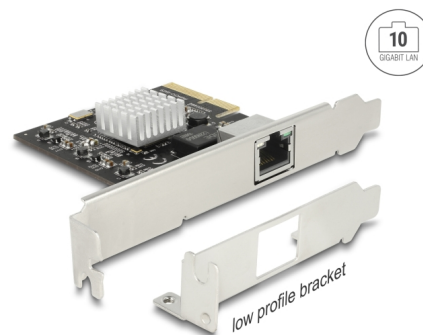

Delock Κάρτα PCI Express > 1 x 10 Gigabit LAN NBASE-T RJ45

Περιγραφή

Αυτή η κάρτα PCI Express από τη Delock προσφέρει μια θύρα δικτύου με ρυθμό μεταφοράς δεδομένων έως 10 Gbps με συμβατικά καλώδια Cat.6 ή καλώδια από χαλκό Cat.6A. Με την τεχνολογία NBASE-T είναι διαθέσιμες επιπλέον ταχύτητες 2,5 Gbps και 5 Gbps. Κάτι τέτοιο επιτρέπει ρυθμούς μεταφοράς δεδομένων άνω του 1 Gbps, όταν δεν είναι δυνατή μια σύνδεση 10 Gbps με το υπάρχον καλώδιο.

Αρ. προϊόντος 89654

EAN: 4043619896547

Χώρα προέλευσης: China

Συσκευασία: Retail Box

Προδιαγραφές

- Συνδετήρας:
εξωτερικά: 1 x 10 Gigabit LAN, θηλυκός σύνδεσμος RJ45
εσωτερικά: 1 x PCI Express x4, V2.0
- Chipset: Tehuti TN4010
- Ρυθμός μεταφοράς δεδομένων:
Fast Ethernet έως και 100 Mbps
Gigabit Ethernet έως και 1 Gbps
NBASE-T (πρόχειρο) με έως 2,5 Gbps και 5 Gbps
10 Gigabit Ethernet έως και 10 Gbps
PCI Express x4 έως και 16 Gbps
- Υποστηρίζει πλαίσια μεγάλου μεγέθους 9k
- Υποστηρίζει IEEE 802.1Q εικονικό LAN (VLAN)
- Υποστηρίζει IEEE 802.3ad Συνάθροιση συνδέσμων

Interface

Εξωτερικά:	1 x 10 Gigabit LAN RJ45 jack
Εσωτερικός:	1 x PCI Express x4, V2.0

Technical characteristics

Chipset:	Tehuti TN4010
Ρυθμός μεταφοράς δεδομένων:	Fast Ethernet up to 100 Mbps Gigabit Ethernet up to 1 Gbps NBASE-T (Draft) with up to 2,5 Gbps and 5 Gbps Gigabit Ethernet έως και 10 Gbps