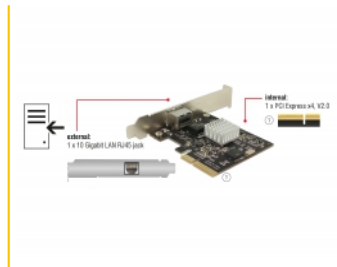

Server-2012 R2/7/7-64/8.1/8.1-64/10/10-64/11,
Linux ex Kernel 2.6.24

- PC με μια ελεύθερη υποδοχή PCI Express x4 / x8 / x16 / x32

Περιεχόμενα συσκευασίας

- Κάρτα PCI Express
- Βραχίονας χαμηλού προφίλ
- CD με πρόγραμμα οδήγησης
- Εγχειρίδιο χρήστη

Εικόνες