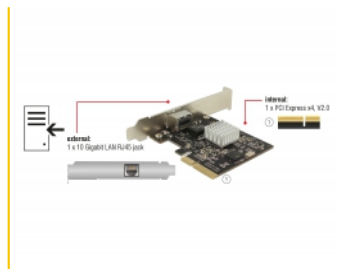

Server-2012 R2/7/7-64/8.1/8.1-64/10/10-64/11,
Linux od Kernel 2.6.24

- PC s jedním volným PCI Express x4 / x8 / x16 / x32 slotem

Obsah balení

- Karta PCI Express
- Záslepka do slotu
- CD s ovladači
- Uživatelská příručka

Příslušenství