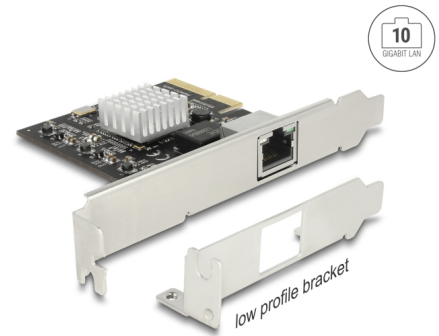

# Delock PCI Express Karta > 1 x 10 Gigabit LAN NBASE-T RJ45

## Popis

Tato PCI Express karta od Delocku nabízí síťový port s přenosovou rychlostí data až do 10 Gbps přes konvenční Cat.6 nebo měděné kabely Cat.6A. Jsou k dispozici dodatečné rychlosti 2,5 Gbps a 5 Gbps s technologií NBASE-T. To umožňuje vyšší přenosové rychlosti než 1 Gbps, když 10 Gbps připojení není možné na stávajícím kabelu.

## Technické detaily

- Konektor:  
externí: 1 x 10 Gigabit LAN RJ45 samice  
interní: 1 x PCI Express x4, V2.0
- Chipset: Tehuti TN4010
- Datová rychlost přenosu:  
Fast Ethernet až do 100 Mbps  
Gigabit Ethernet až do 1 Gbps  
NBASE-T (draft) až do 2,5 Gbps a 5 Gbps  
10 Gigabit Ethernet až do 10 Gbps  
PCI Express x4 Ethernet 16 Gbps
- Podporuje 9k Jumbo Frames
- Podporuje IEEE 802.1Q Virtual LAN (VLAN)
- Podporuje IEEE 802.3ad agregace linky