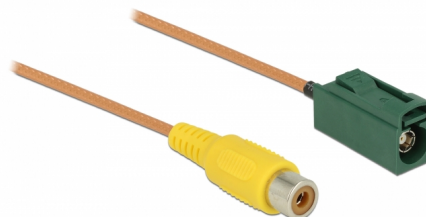

# Delock Kabel FAKRA E żeńskie > RCA żeńskie RG-179 32 cm

## Opis

Kabel firmy Delock nadający się do podłączenia, na przykład, kamery cofania.

32 cm

## Szczegóły techniczne

- Złącze:
  - 1 x FAKRA E żeńskie >
  - 1 x żeńskie RCA
- Typ przewodu: RG-179
- Przewód: koncentryczny
- Długość kabla ze złączem: ok. 32 cm

## Physical characteristics

Connector color:	zielony
Cable category:	koncentryczny
Cable type:	RG-179
Cable length incl. connector:	32 cm